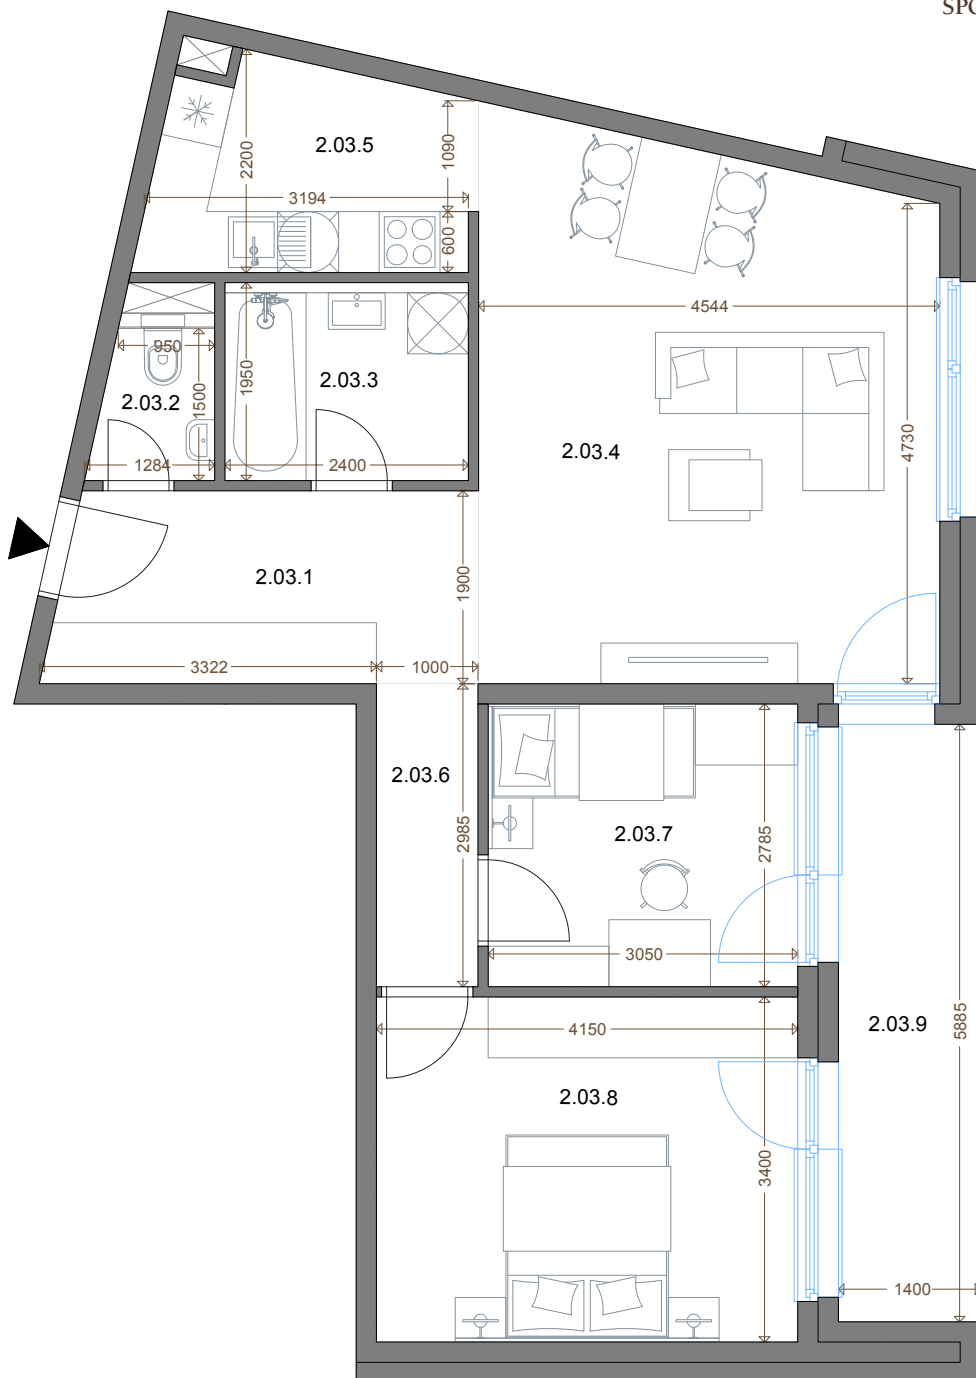

*Kesselbauer*  
REZIDENCIA

Apartmán 2.03.A03 (207)

3+kk / 77,95 m<sup>2</sup>

Pohľad od ulice Banskobystrická

2.NP

### Výmera miestností

PREDSIEN	7,82 M <sup>2</sup>
KUCHYŇA	6,16 M <sup>2</sup>
OBÝVACIA IZBA	23,79 M <sup>2</sup>
IZBA	14,11 M <sup>2</sup>
IZBA	8,49 M <sup>2</sup>
CHODBA	2,98 M <sup>2</sup>
KÚPEĽNA	4,68 M <sup>2</sup>
WC	1,68 M <sup>2</sup>
Plocha bytu	69,71 M <sup>2</sup>
BALKÓN	8,24 M <sup>2</sup>
SPOLU	77,95 M <sup>2</sup>