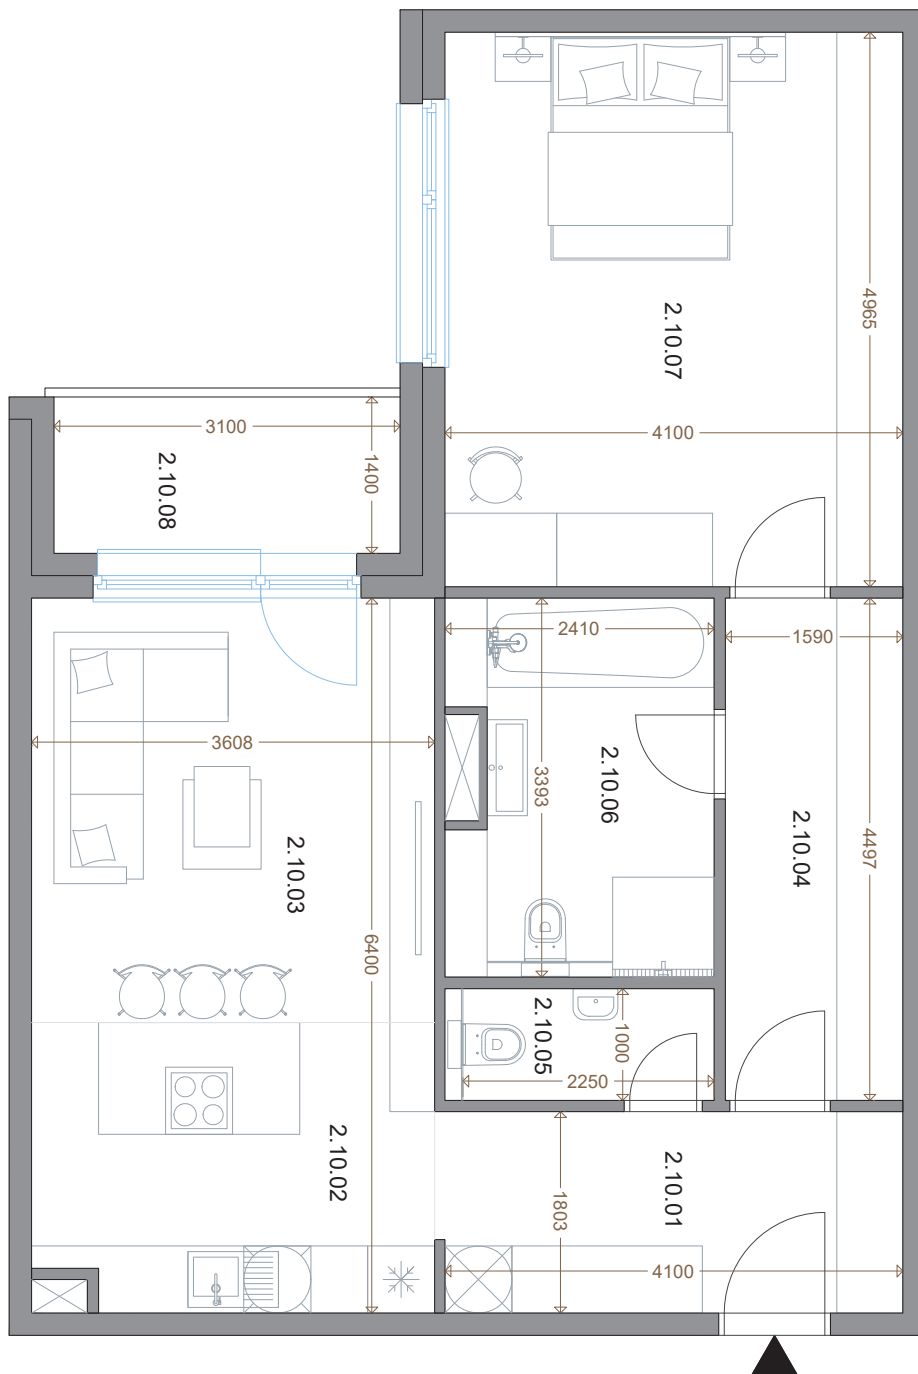

Kesselbauer
REZIDENCIA

Apartmán 2.10.A09Z
2+kk / 72,37 m²

Pohľad od ulice Banskobystrická

2.NP

Výmera miestností

PREDSIEN'	7,50 M ²
KUCHYŇA	9,14 M ²
OBÝVACIA IZBA	13,68 M ²
IZBA	20,36 M ²
CHODBA	7,20 M ²
KÚPEĽNA	7,75 M ²
WC	2,40 M ²
Plocha bytu	68,03 M ²
BALKÓN	4,34 M ²
SPOLU	72,37 M ²

Katalógový list

Uvedené rozmery sú predbežné a nemusia sa zhodovať s realizáciou. Riešenie zariadenia je ilustračné.

Showroom: Jozefská 12, Bratislava

☎ 0917 622 226

predaj@kesselbauer.sk

www.kesselbauer.sk