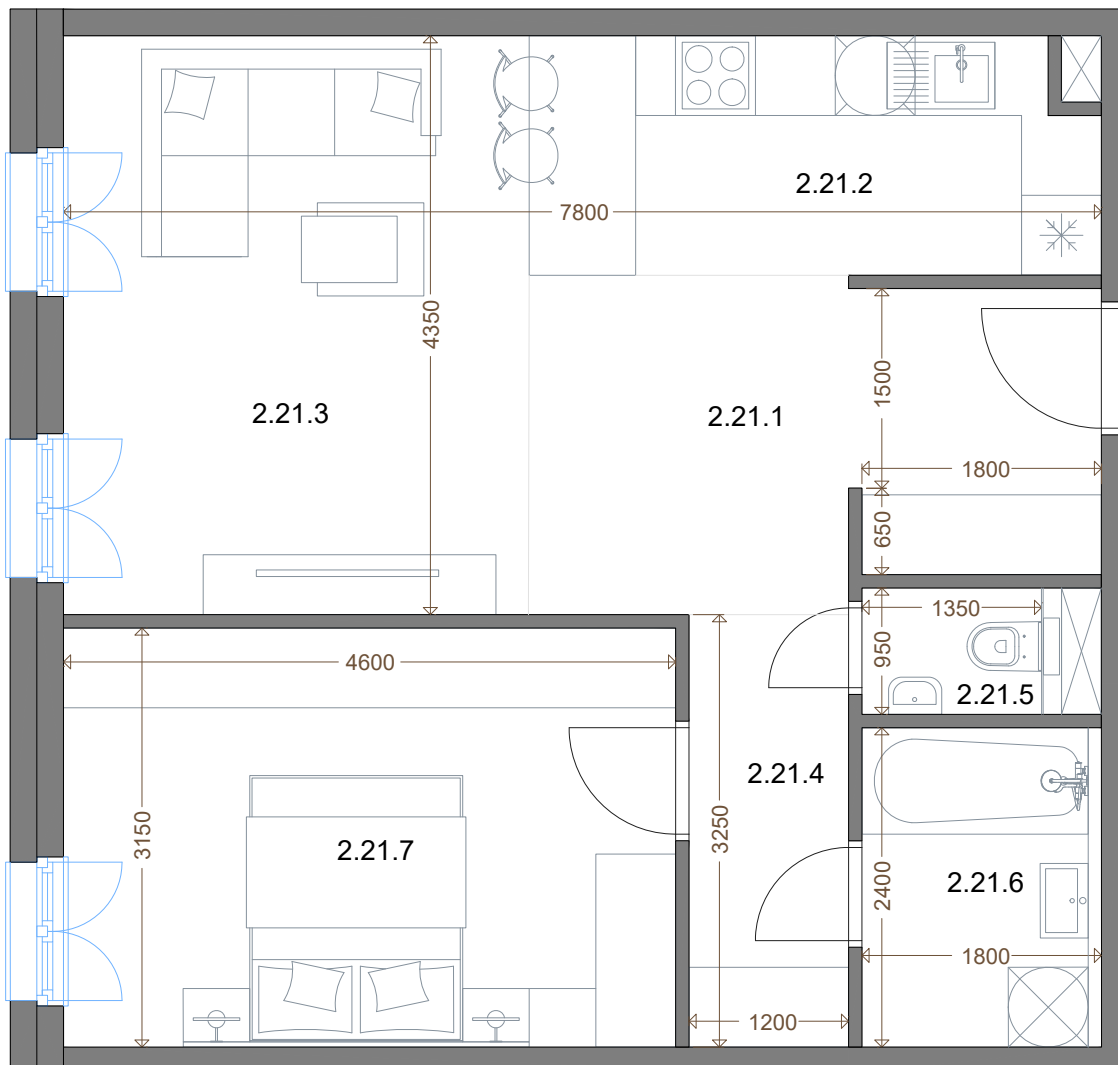

*Kesselbauer*  
REZIDENCIA

Byt 2.21.B04Z  
2+kk / 56,88 m<sup>2</sup>

2.NP

Pohľad od ulice Banskobystrická

### Výmera miestností

PREDSIEN	10,15 M <sup>2</sup>
KUCHYŇA	7,52 M <sup>2</sup>
OBÝVACIA IZBA	15,22 M <sup>2</sup>
CHODBA	3,90 M <sup>2</sup>
WC	1,28 M <sup>2</sup>
KÚPEĽŇA	4,32 M <sup>2</sup>
IZBA	14,49 M <sup>2</sup>
SPOLU	56,88 M <sup>2</sup>