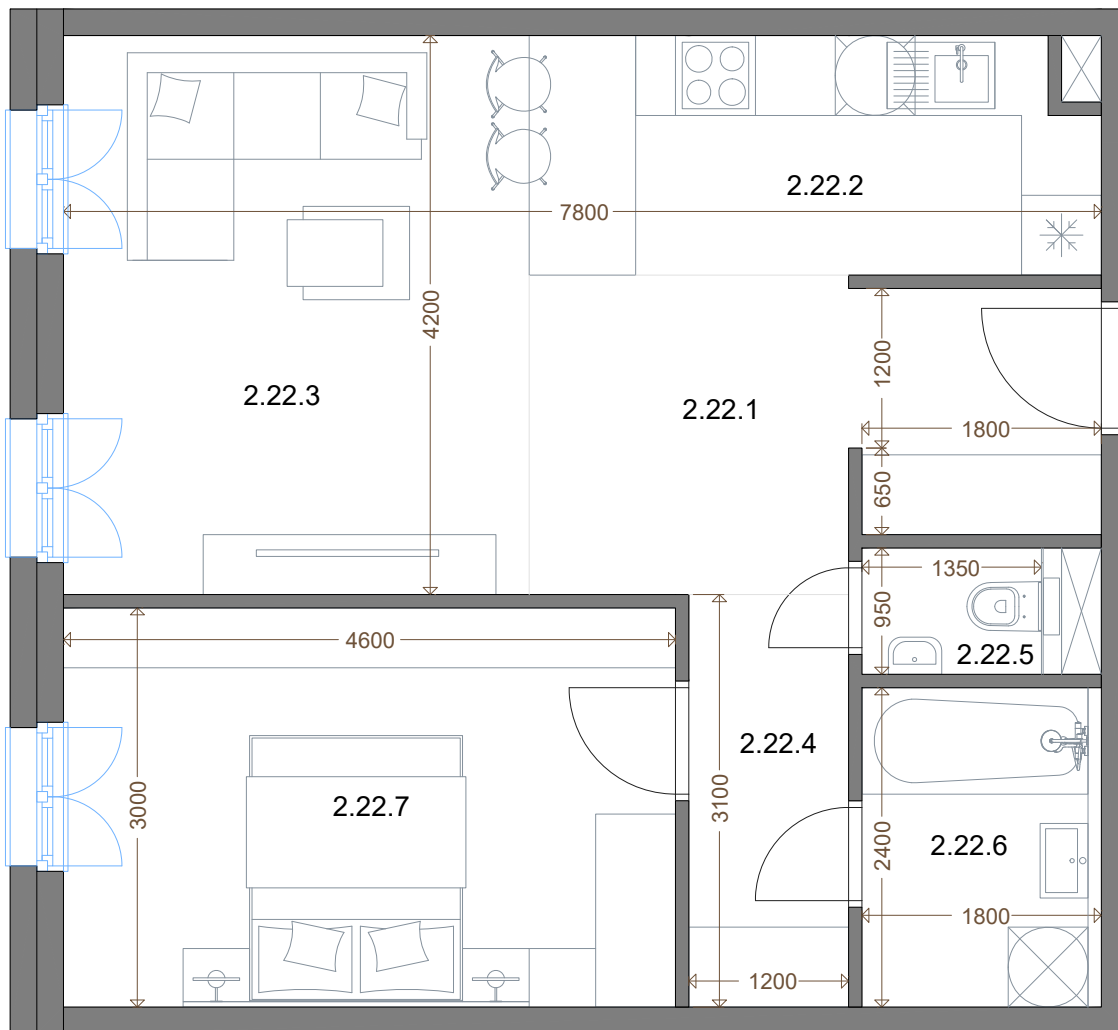

Kesselbauer
REZIDENCIA

Byt 2.22.B03Z
2+kk / 54,55 m²

2.NP

Pohľad od ulice Banskobystrická

Výmera miestností

PREDSIEN	9,21 M ²
KUCHYŇA	7,52 M ²
OBÝVACIA IZBA	14,70 M ²
CHODBA	3,72 M ²
WC	1,28 M ²
KÚPEĽŇA	4,32 M ²
IZBA	13,80 M ²
SPOLU	54,55 M ²

Katalógový list

Uvedené rozmery sú predbežné a nemusia sa zhodovať s realizáciou. Riešenie zariadenia je ilustračné.

Showroom: Jozefská 12, Bratislava

☎ 0917 622 226

predaj@kesselbauer.sk

www.kesselbauer.sk