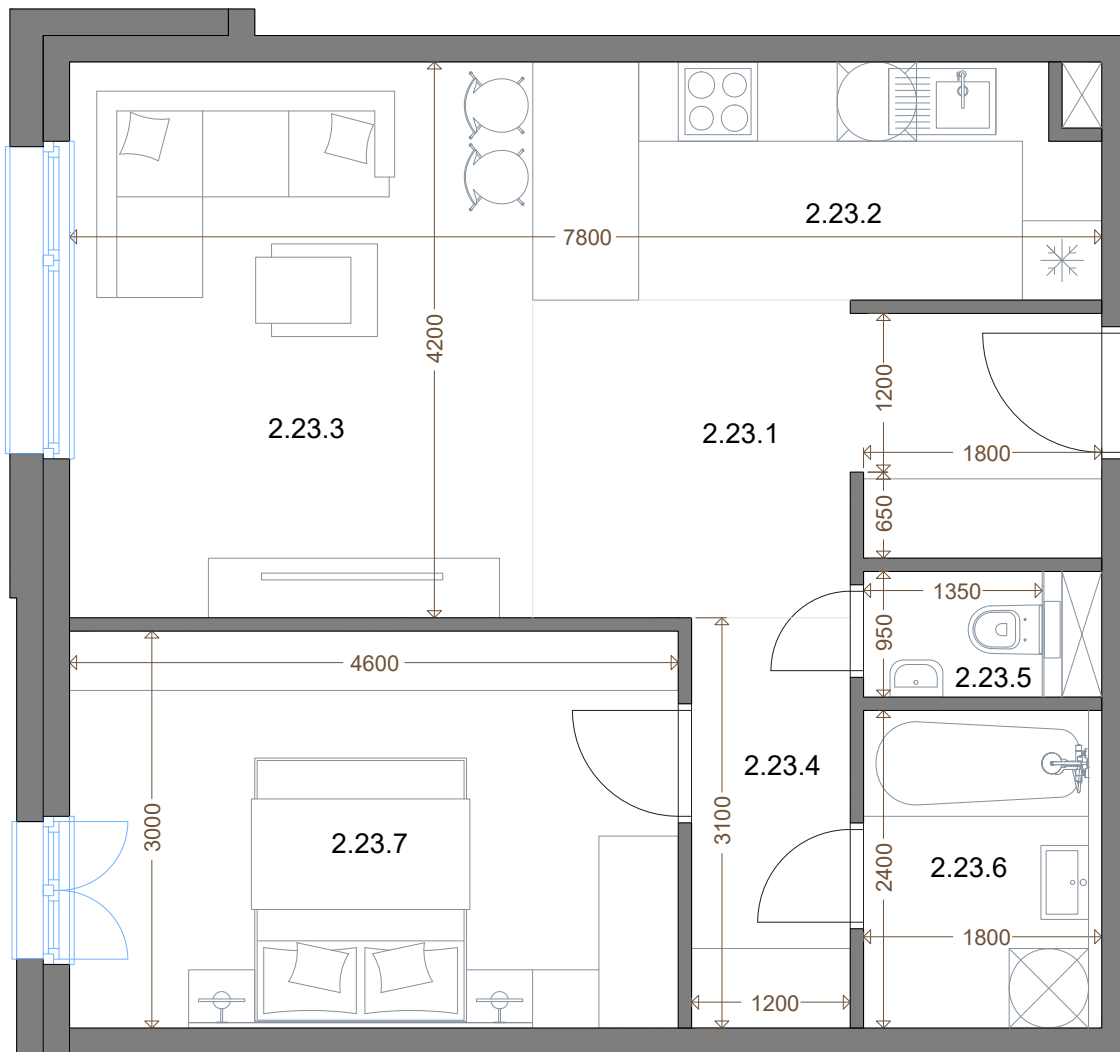

Kesselbauer
REZIDENCIA

Byt 2.23.B03Z
2+kk / 54,55 m²

2.NP

Pohľad od ulice Banskobystrická

Výmera miestností

PREDSIEN	9,21 M ²
KUCHYŇA	7,52 M ²
OBÝVACIA IZBA	14,70 M ²
CHODBA	3,72 M ²
WC	1,28 M ²
KÚPEĽŇA	4,32 M ²
IZBA	13,80 M ²
SPOLU	54,55 M ²

Katalógový list

Uvedené rozmery sú predbežné a nemusia sa zhodovať s realizáciou. Riešenie zariadenia je ilustračné.

Showroom: Jozefská 12, Bratislava

☎ 0917 622 226

predaj@kesselbauer.sk

www.kesselbauer.sk