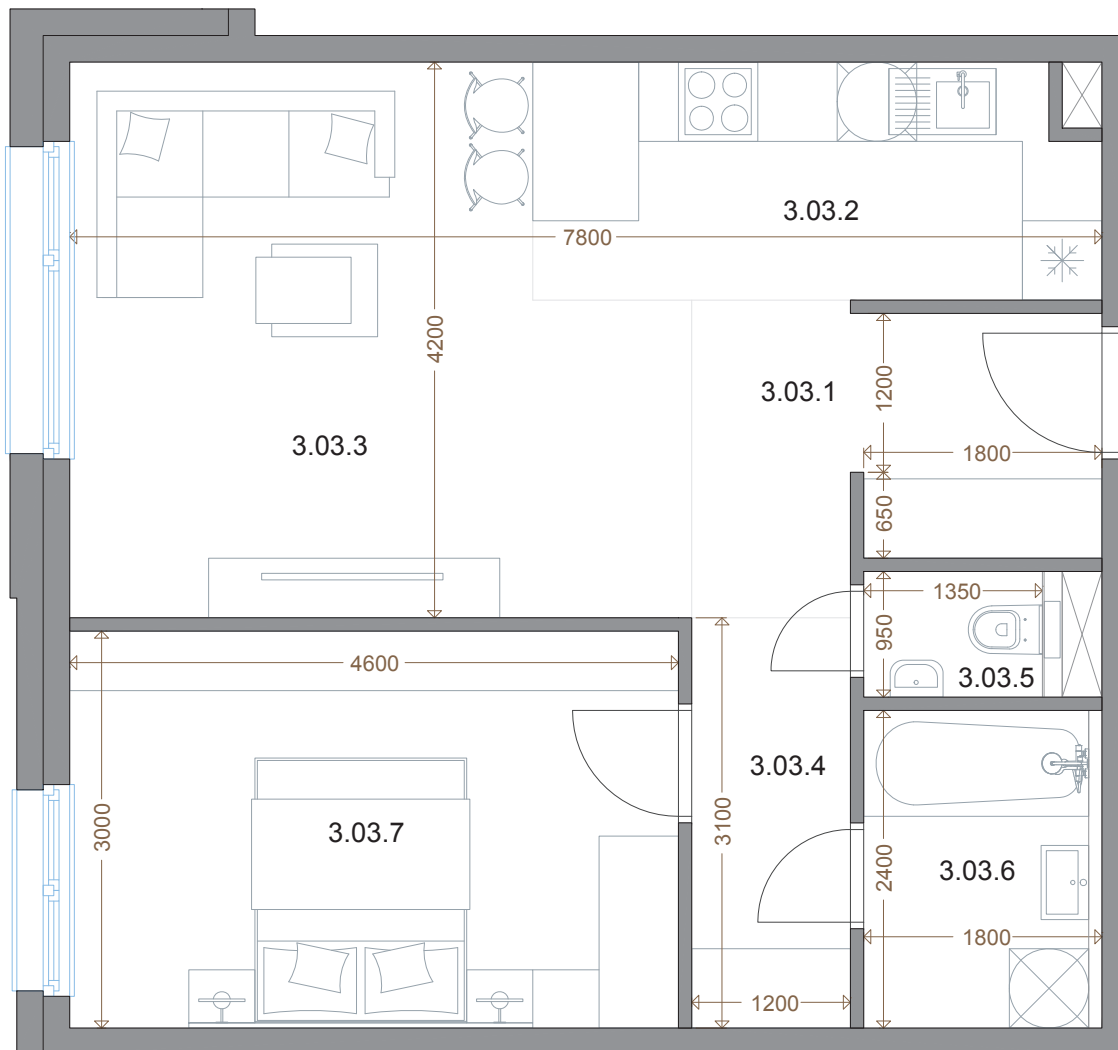

Kesselbauer
REZIDENCIA

Byt 3.03.B08
2+kk / 54,53 m²

3.NP

Pohľad od ulice Banskobystrická

Výmera miestností

PREDSIEN'	6,33 M ²
KUCHYŇA	7,50 M ²
OBÝVACIA IZBA	17,58 M ²
IZBA	13,80 M ²
CHODBA	3,72 M ²
KÚPEĽŇA	4,32 M ²
WC	1,28 M ²
SPOLU	54,53 M ²

Katalógový list

Uvedené rozmery sú predbežné a nemusia sa zhodovať s realizáciou. Riešenie zariadenia je ilustračné.

Showroom: Jozefská 12, Bratislava

☎ 0917 622 226

✉ predaj@kesselbauer.sk

www.kesselbauer.sk