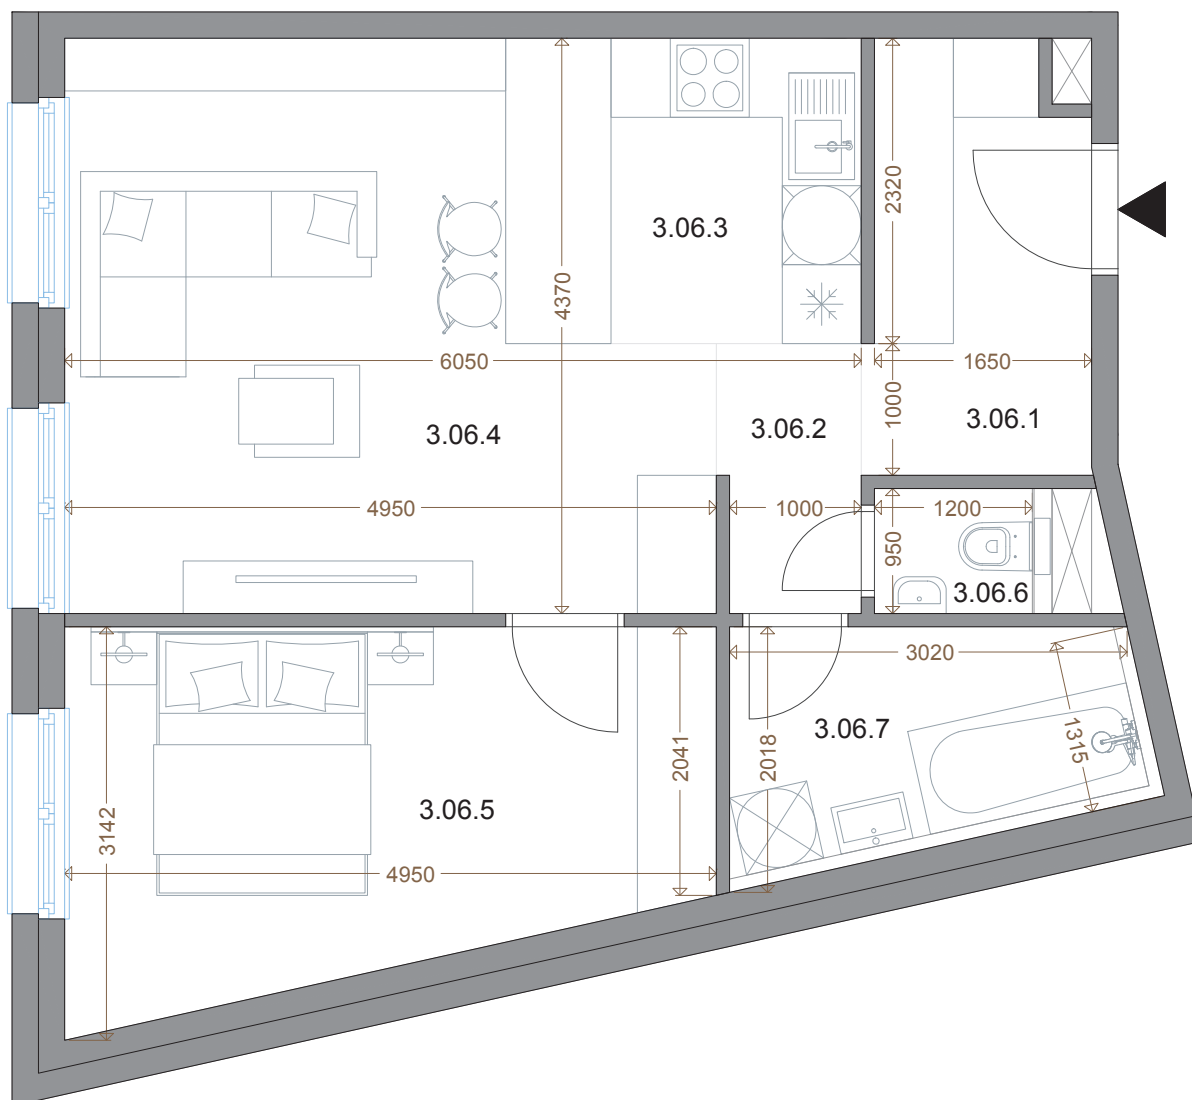

Kesselbauer

REZIDENCIA

Byt 3.06.B10

2+kk / 50,91 m²

3.NP

Pohľad od ulice Banskobystrická

Výmera miestností

PREDSIEN'	5,34 M ²
KUCHYŇA	6,26 M ²
OBÝVACIA IZBA	17,92 M ²
IZBA	12,83 M ²
CHODBA	2,15 M ²
KÚPEĽŇA	5,27 M ²
WC	1,14 M ²
SPOLU	50,91 M ²

Katalógový list

Uvedené rozmery sú predbežné a nemusia sa zhodovať s realizáciou. Riešenie zariadenia je ilustračné.

Showroom: Jozefská 12, Bratislava

☎ 0917 622 226

predaj@kesselbauer.sk

www.kesselbauer.sk