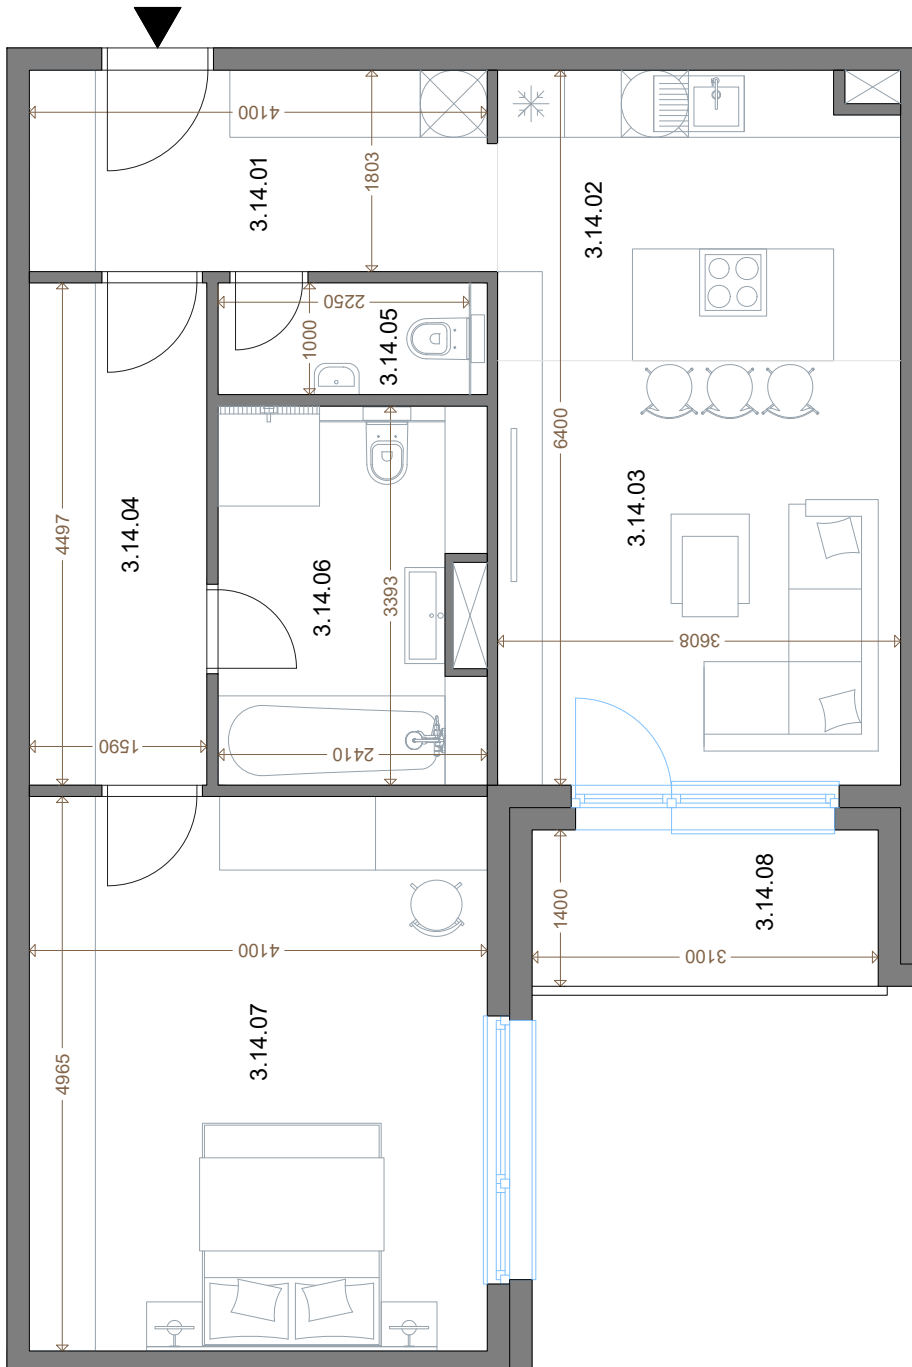

*Kesselbauer*  
REZIDENCIA

Apartmán 3.14.A09Z  
2+kk / 72,37 m<sup>2</sup>

3.NP

Pohľad od ulice Banskobystrická

### Výmera miestností

PREDSIEN'	7,50 M <sup>2</sup>
KUCHYŇA	9,14 M <sup>2</sup>
OBÝVACIA IZBA	13,68 M <sup>2</sup>
IZBA	20,36 M <sup>2</sup>
CHODBA	7,20 M <sup>2</sup>
KÚPEĽNA	7,75 M <sup>2</sup>
WC	2,40 M <sup>2</sup>
Plocha bytu	68,03 M <sup>2</sup>
BALKÓN	4,34 M <sup>2</sup>
SPOLU	72,37 M <sup>2</sup>