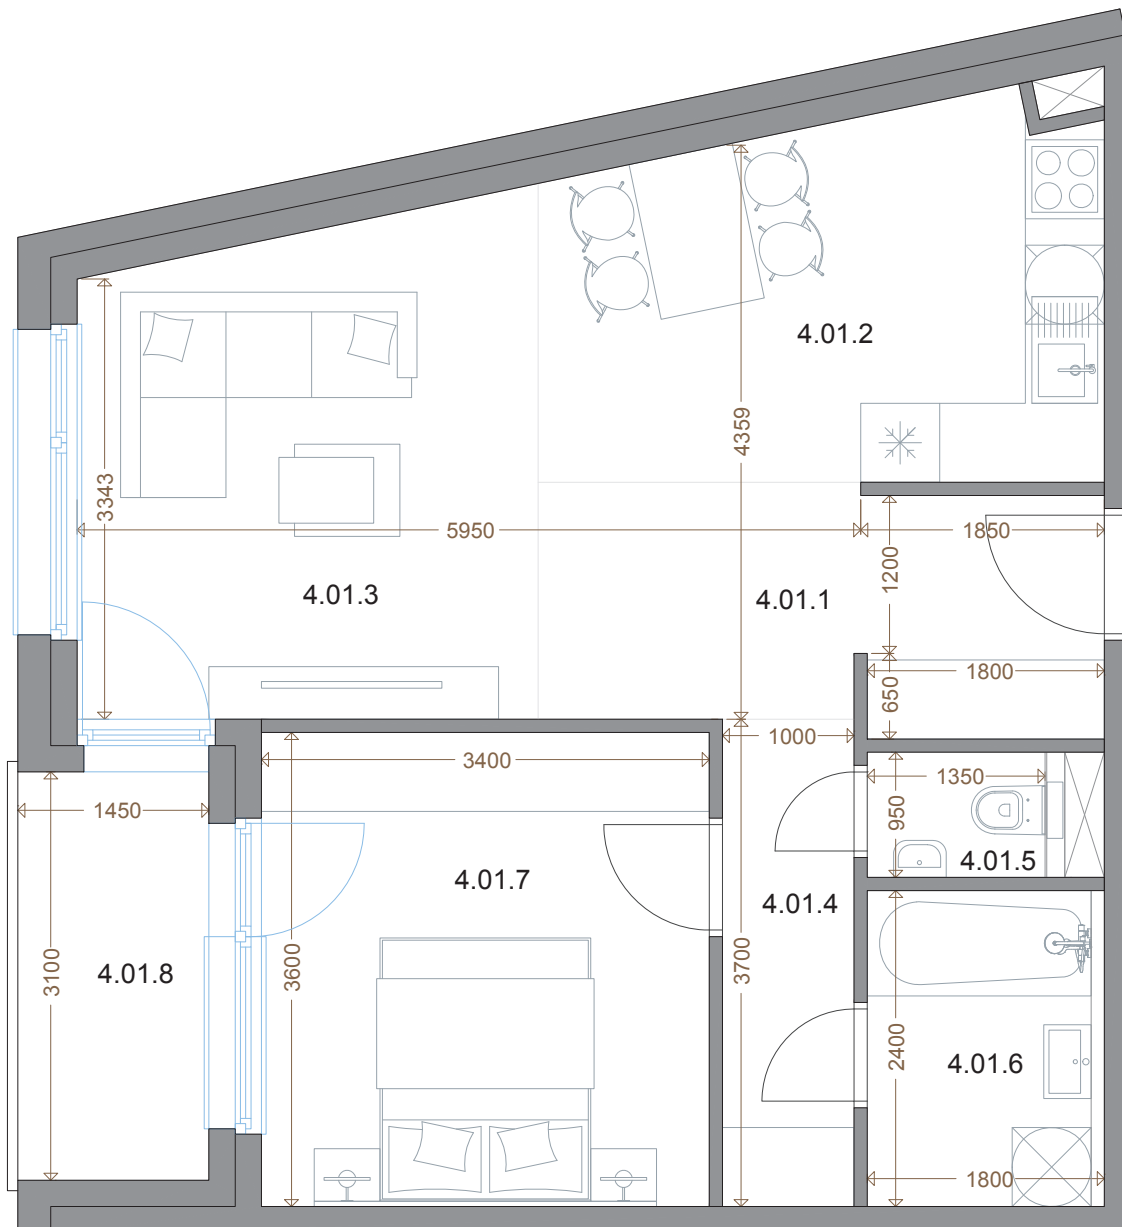

Kesselbauer
REZIDENCIA

Byt 4.01.B01
2+kk / 58,18 m²

Pohľad od ulice Banskobystrická

4.NP

Výmera miestností

PREDSIEŇ	7,78 M ²
KUCHYŇA	11,39 M ²
OBÝVACIA IZBA	12,97 M ²
IZBA	12,24 M ²
CHODBA	3,70 M ²
KÚPEĽNA	4,32 M ²
WC	1,28 M ²
Plocha bytu	53,68 M ²
BALKÓN	4,50 M ²
SPOLU	58,18 M ²

Katalógový list

Uvedené rozmery sú predbežné a nemusia sa zhodovať s realizáciou. Riešenie zariadenia je ilustračné.

Showroom: Jozefská 12, Bratislava

☎ 0917 622 226

✉ predaj@kesselbauer.sk

www.kesselbauer.sk