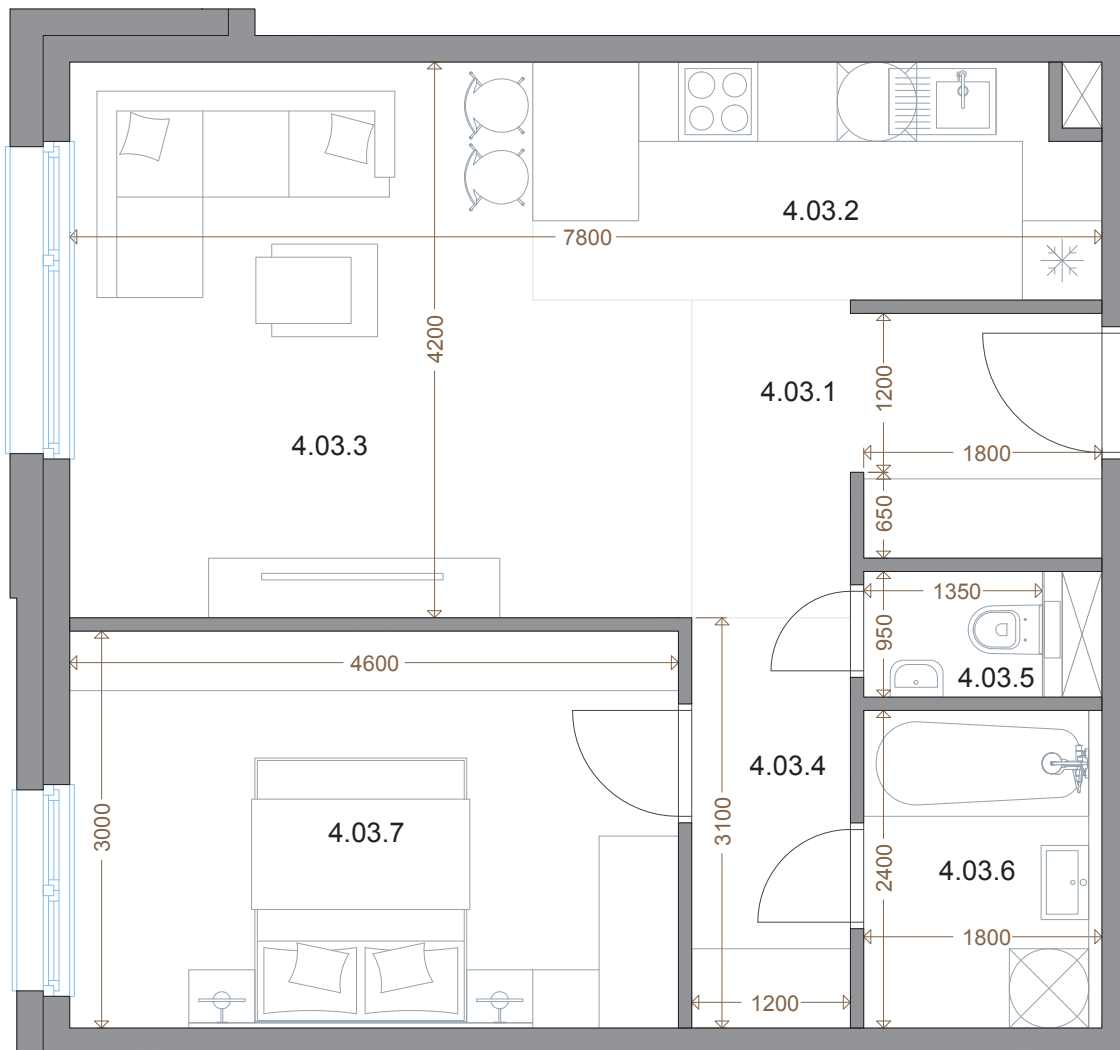

Kesselbauer
REZIDENCIA

Byt 4.03.B08
2+kk / 54,53 m²

4.NP

Pohľad od ulice Banskobystrická

Výmera miestností

| | |
|---------------|----------------------|
| PREDSIEN' | 6,33 M ² |
| KUCHYŇA | 7,50 M ² |
| OBÝVACIA IZBA | 17,58 M ² |
| IZBA | 13,80 M ² |
| CHODBA | 3,72 M ² |
| KÚPEĽŇA | 4,32 M ² |
| WC | 1,28 M ² |
| SPOLU | 54,53 M ² |

Katalógový list

Uvedené rozmery sú predbežné a nemusia sa zhodovať s realizáciou. Riešenie zariadenia je ilustračné.

Showroom: Jozefská 12, Bratislava

☎ 0917 622 226

predaj@kesselbauer.sk

www.kesselbauer.sk