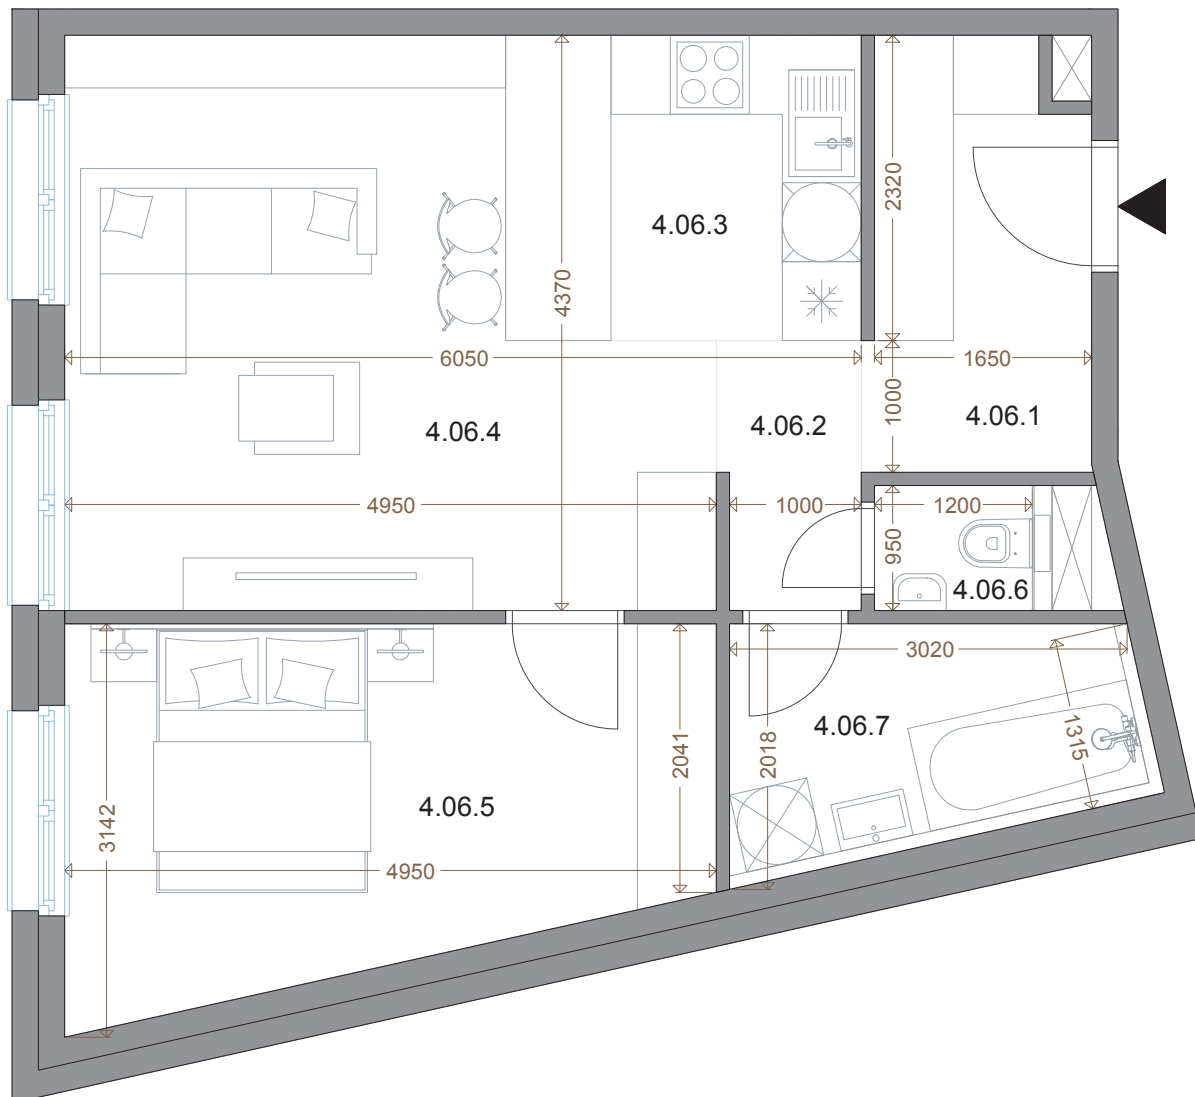

Kesselbauer
REZIDENCIA

Byt 4.06.B10
2+kk / 50,91 m²

4.NP

Pohľad od ulice Banskobystrická

Výmera miestností

PREDSIEN'	5,34 M ²
KUCHYŇA	6,26 M ²
OBÝVACIA IZBA	17,92 M ²
IZBA	12,83 M ²
CHODBA	2,15 M ²
KÚPEĽNA	5,27 M ²
WC	1,14 M ²
SPOLU	50,91 M ²

Katalógový list

Uvedené rozmery sú predbežné a nemusia sa zhodovať s realizáciou. Riešenie zariadenia je ilustračné.

Showroom: Jozefská 12, Bratislava

☎ 0917 622 226

predaj@kesselbauer.sk

www.kesselbauer.sk