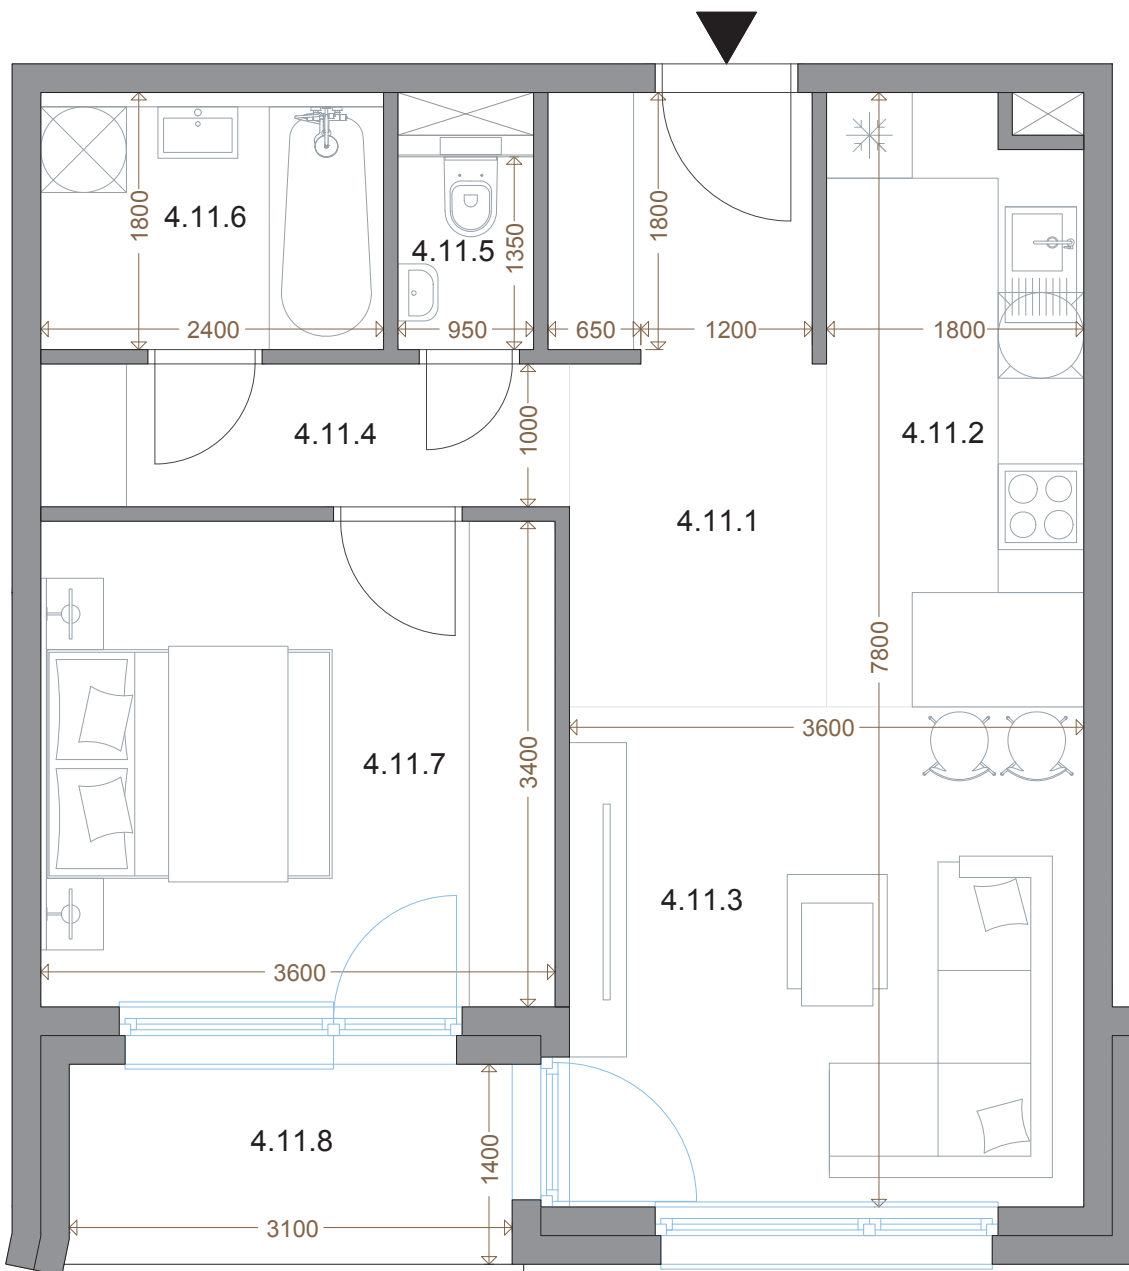

Kesselbauer

REZIDENCIA

Apartmán 4.11.A04

2+kk / 53,75 m²

4.NP

Pohľad od ulice Banskobystrická

Výmera miestností

PREDSIEN'	7,77 M ²
KUCHYŇA	7,50 M ²
OBÝVACIA IZBA	12,60 M ²
IZBA	12,24 M ²
CHODBA	3,70 M ²
KÚPEĽŇA	4,32 M ²
WC	1,28 M ²
Plocha bytu	49,41 M ²
BALKÓN	4,34 M ²
SPOLU	53,75 M ²

Katalógový list

Uvedené rozmery sú predbežné a nemusia sa zhodovať s realizáciou. Riešenie zariadenia je ilustračné.

Showroom: Jozefská 12, Bratislava

☎ 0917 622 226

✉ predaj@kesselbauer.sk

www.kesselbauer.sk