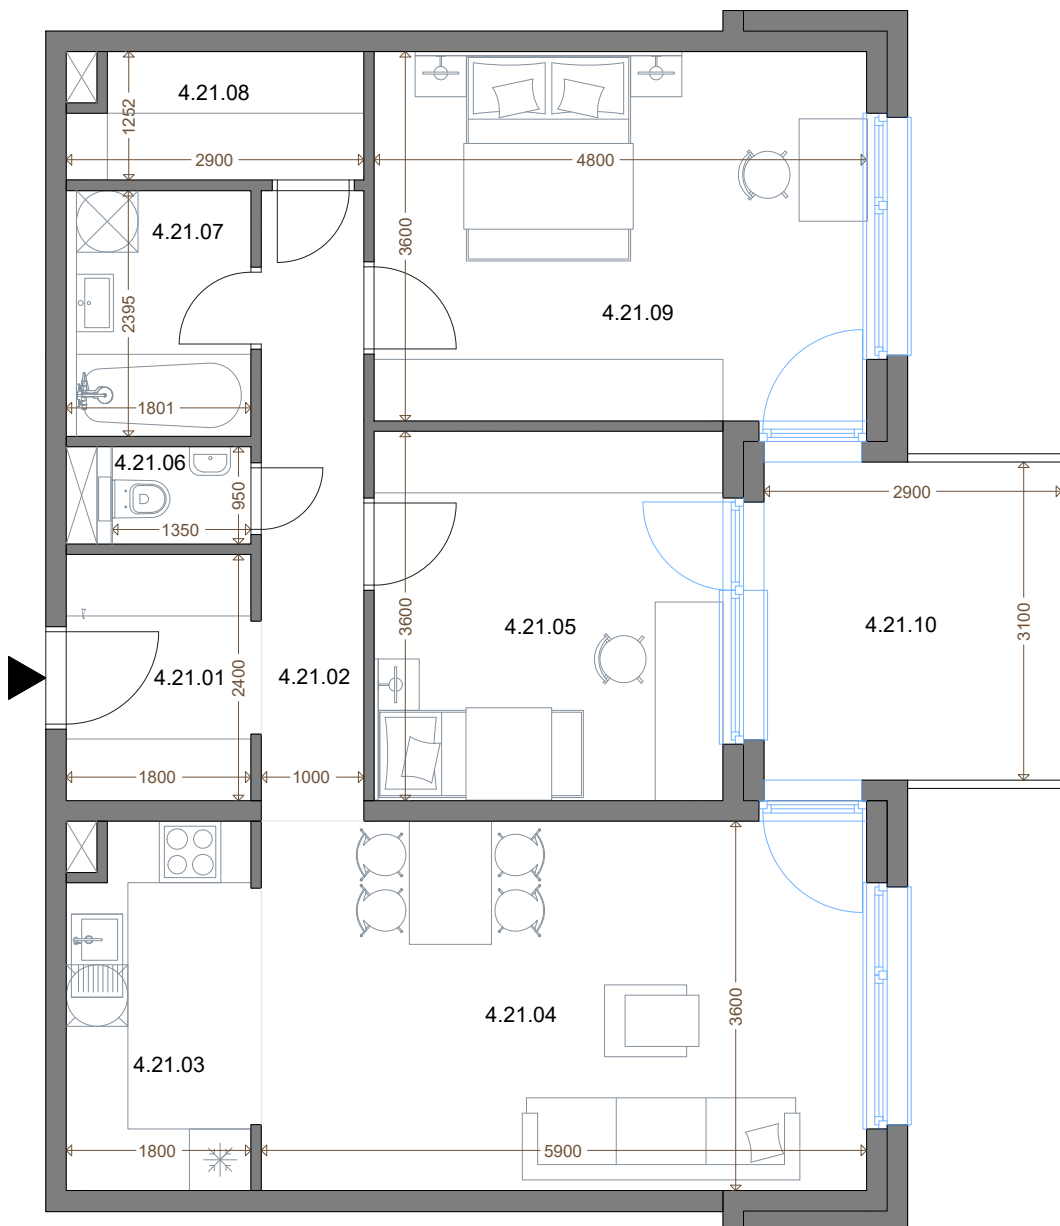

Pohľad od ulice Banskobystrická

4.NP

Výmera miestností

PREDSIEŇ	4,43 M ²
CHODBA	6,15 M ²
KUCHYŇA	6,49 M ²
OBÝVACIA IZBA	21,24 M ²
IZBA	12,24 M ²
WC	1,28 M ²
KÚPEĽŇA	4,32 M ²
ŠATNÍK	3,41 M ²
IZBA	17,28 M ²
Plocha bytu	76,84 M ²
BALKÓN	8,99 M ²
SPOLU	85,83 M ²