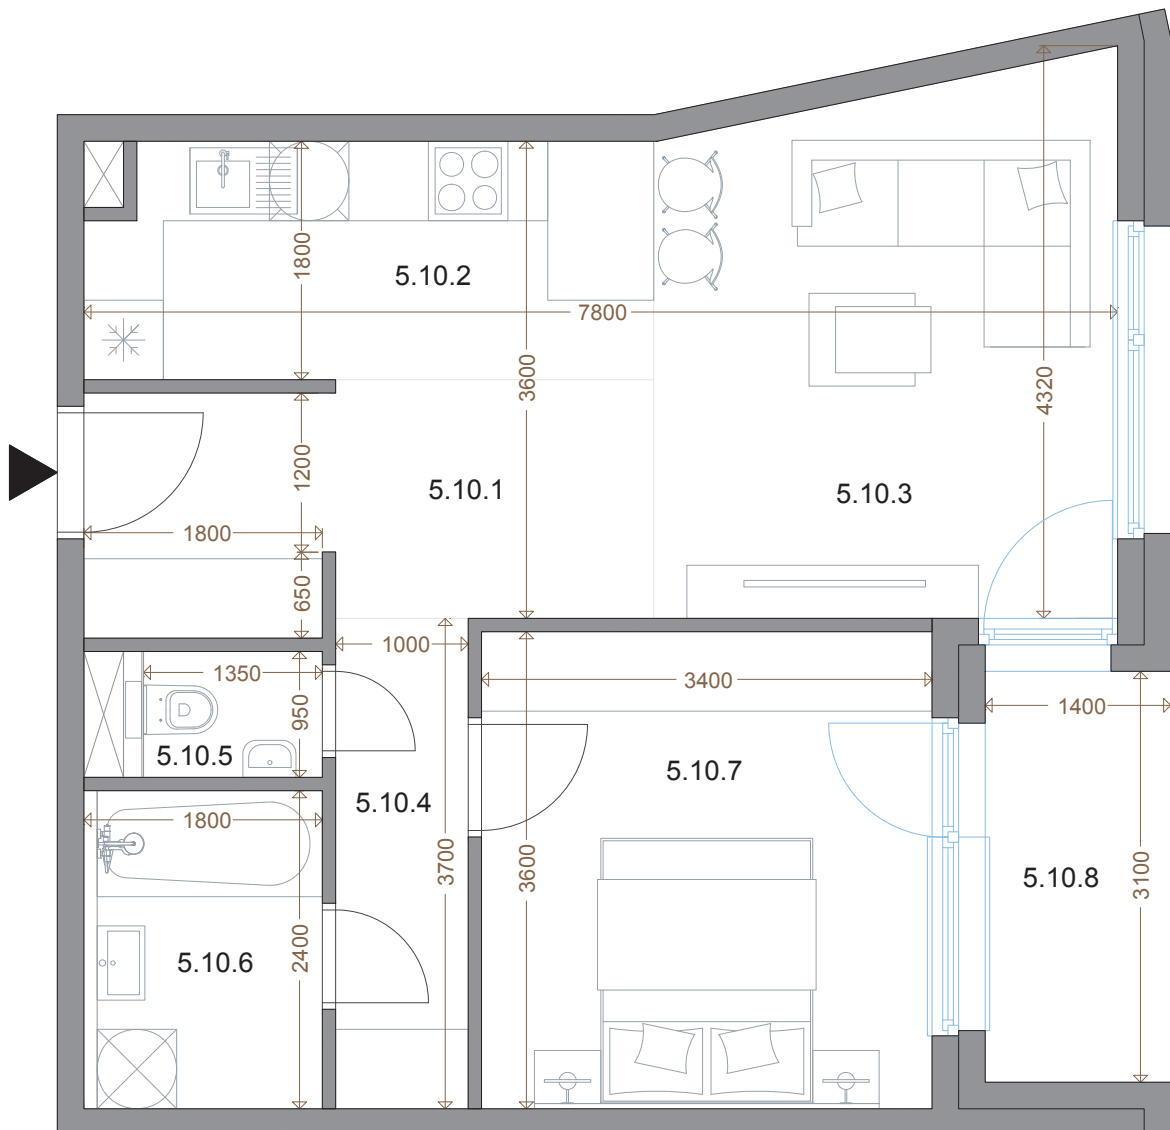

Kesselbauer
REZIDENCIA

Apartmán 5.10.A05
2+kk / 55,00 m²

Pohľad od ulice Banskobystrická

5.NP

Výmera miestností

PREDSIEN	7,77 M ²
KUCHYŇA	7,50 M ²
OBÝVACIA IZBA	13,85 M ²
IZBA	12,24 M ²
CHODBA	3,70 M ²
KÚPEĽNA	4,32 M ²
WC	1,28 M ²
Plocha bytu	50,66 M ²
BALKÓN	4,34 M ²
SPOLU	55,00 M²

Katalógový list

Uvedené rozmery sú predbežné a nemusia sa zhodovať s realizáciou. Riešenie zariadenia je ilustračné.

Showroom: Jozefská 12, Bratislava

☎ 0917 622 226

✉ predaj@kesselbauer.sk

www.kesselbauer.sk