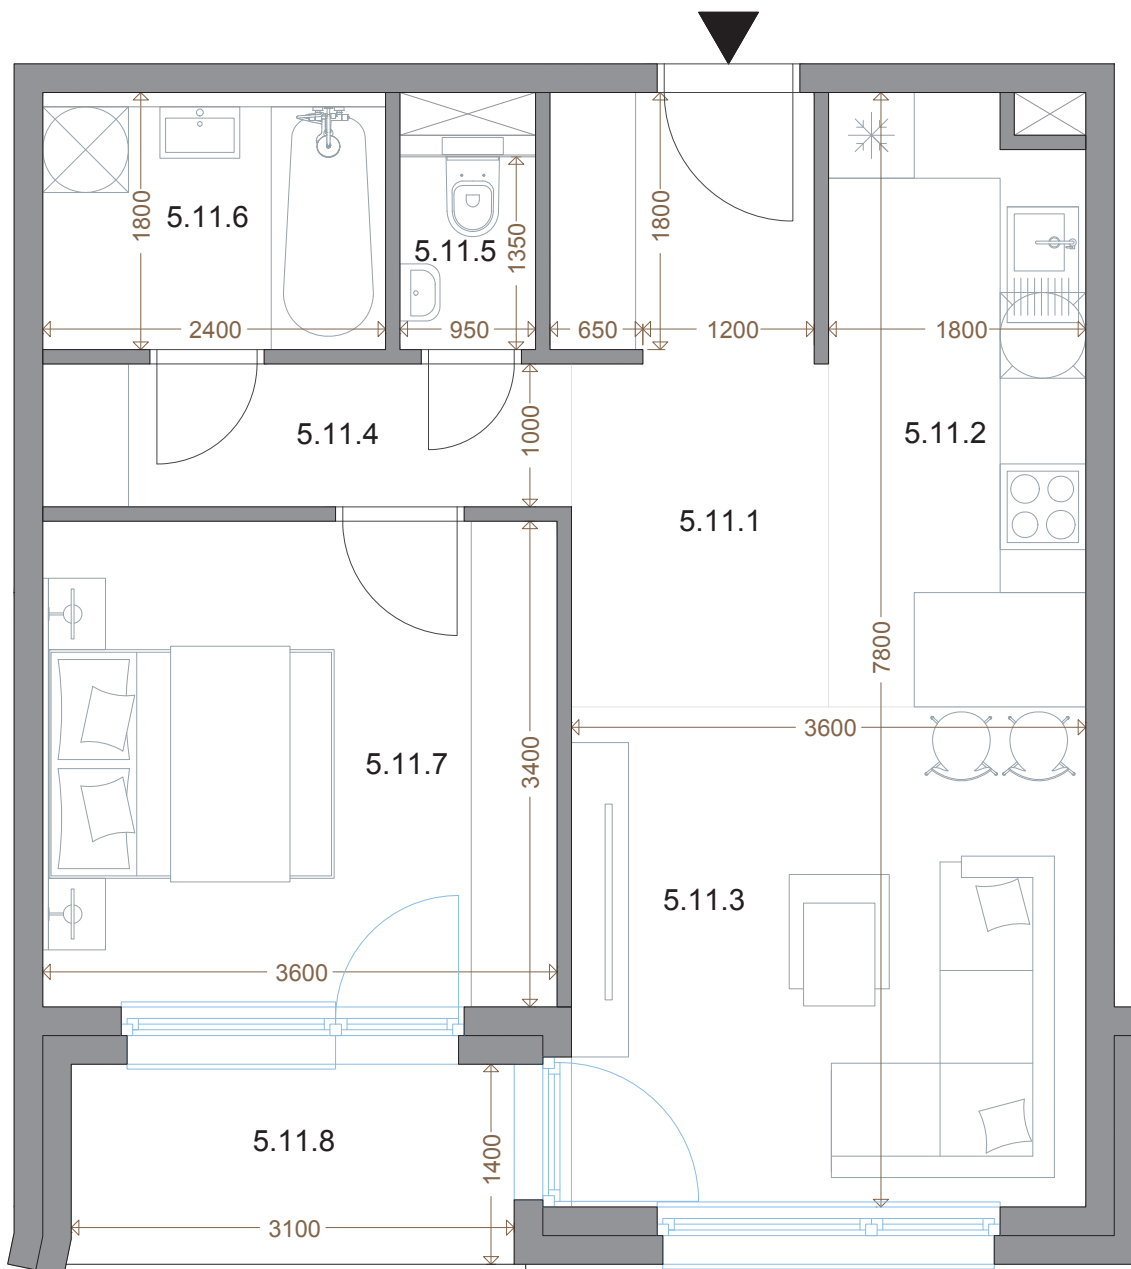

Kesselbauer

REZIDENCIA

Apartmán 5.11.A04

2+kk / 53,75 m²

Pohľad od ulice Banskobystrická

5.NP

Výmera miestností

| | |
|---------------|----------------------|
| PREDSIEŇ | 7,77 M ² |
| KUCHYŇA | 7,50 M ² |
| OBÝVACIA IZBA | 12,60 M ² |
| IZBA | 12,24 M ² |
| CHODBA | 3,70 M ² |
| KÚPEĽŇA | 4,32 M ² |
| WC | 1,28 M ² |
| Plocha bytu | 49,41 M ² |
| BALKÓN | 4,34 M ² |
| SPOLU | 53,75 M ² |

Katalógový list

Uvedené rozmery sú predbežné a nemusia sa zhodovať s realizáciou. Riešenie zariadenia je ilustračné.

Showroom: Jozefská 12, Bratislava

☎ 0917 622 226

✉ predaj@kesselbauer.sk

www.kesselbauer.sk