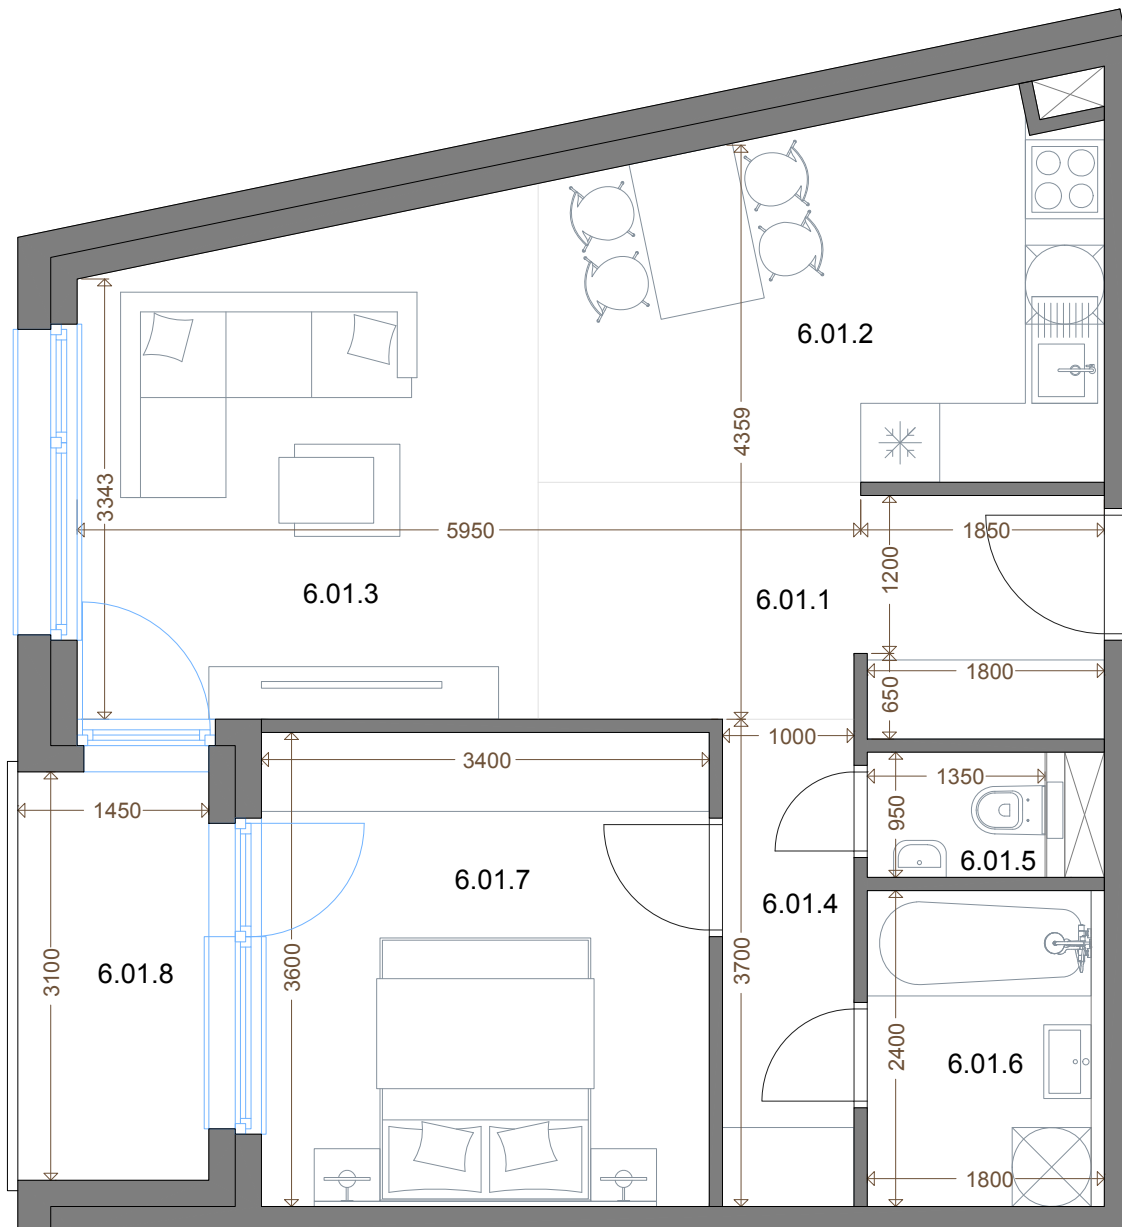

*Kesselbauer*  
REZIDENCIA

Byt 6.01.B01 (601)  
2+kk / 58,04 m<sup>2</sup>

Pohľad od ulice Banskobystrická

6.NP

### Výmera miestností

PREDSIEN'	7,78 M <sup>2</sup>
KUCHYŇA	11,41 M <sup>2</sup>
OBÝVACIA IZBA	12,97 M <sup>2</sup>
IZBA	12,24 M <sup>2</sup>
CHODBA	3,70 M <sup>2</sup>
KÚPEĽNA	4,32 M <sup>2</sup>
WC	1,28 M <sup>2</sup>
Plocha bytu	53,70 M <sup>2</sup>
BALKÓN	4,34 M <sup>2</sup>
SPOLU	58,04 M <sup>2</sup>