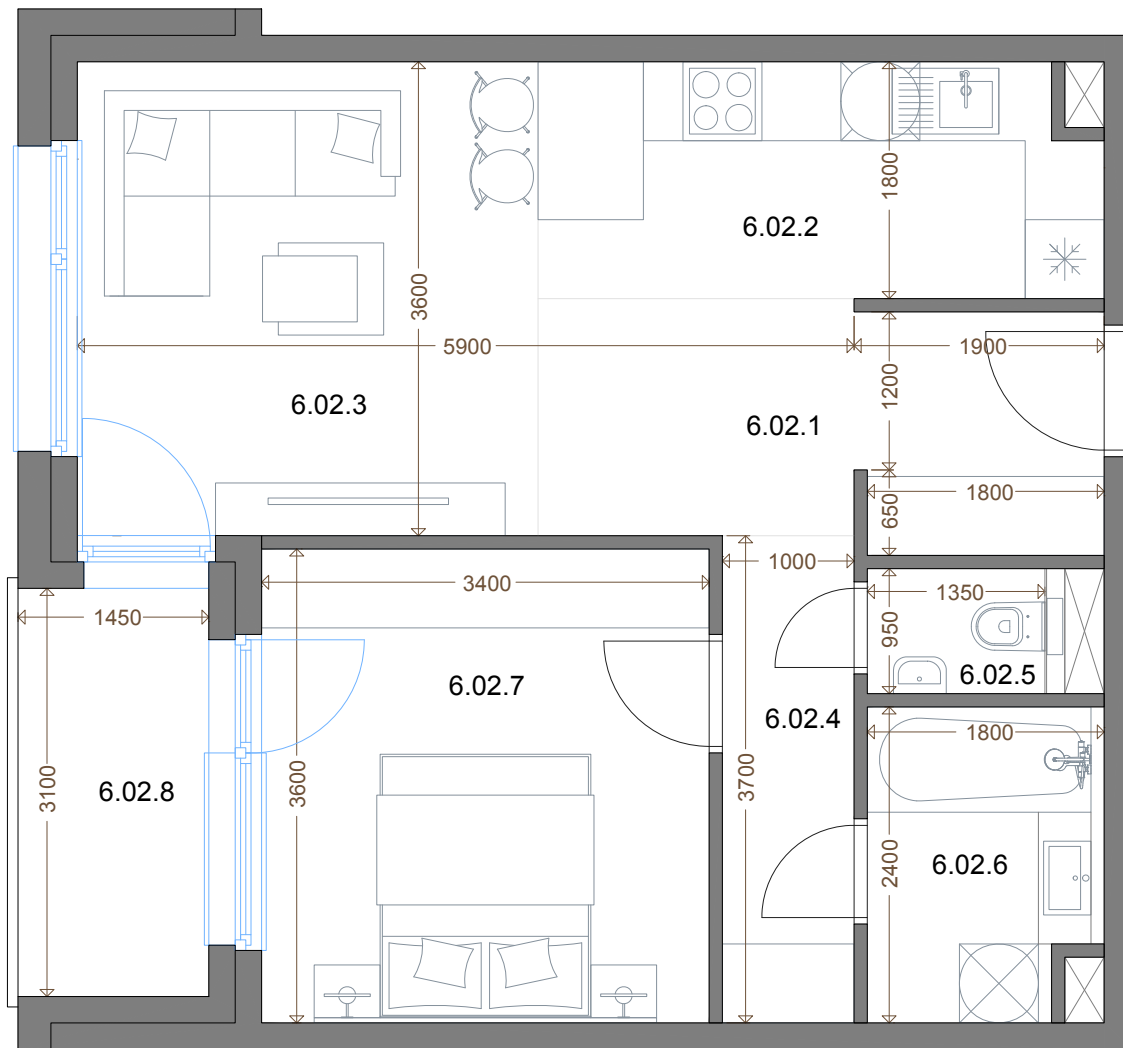

Kesselbauer

REZIDENCIA

Byt 6.02.B02 (602)

2+kk / 53,53 m²

Pohľad od ulice Banskobystrická

6.NP

Výmera miestností

PREDSIEN'	7,77 M ²
KUCHYŇA	7,52 M ²
OBÝVACIA IZBA	12,60 M ²
IZBA	12,24 M ²
CHODBA	3,70 M ²
KÚPEĽNA	4,08 M ²
WC	1,28 M ²
Plocha bytu	49,19 M ²
BALKÓN	4,34 M ²
SPOLU	53,53 M ²

Katalógový list

Uvedené rozmery sú predbežné a nemusia sa zhodovať s realizáciou. Riešenie zariadenia je ilustračné.

Showroom: Jozefská 12, Bratislava

☎ 0917 622 226

✉ predaj@kesselbauer.sk

www.kesselbauer.sk