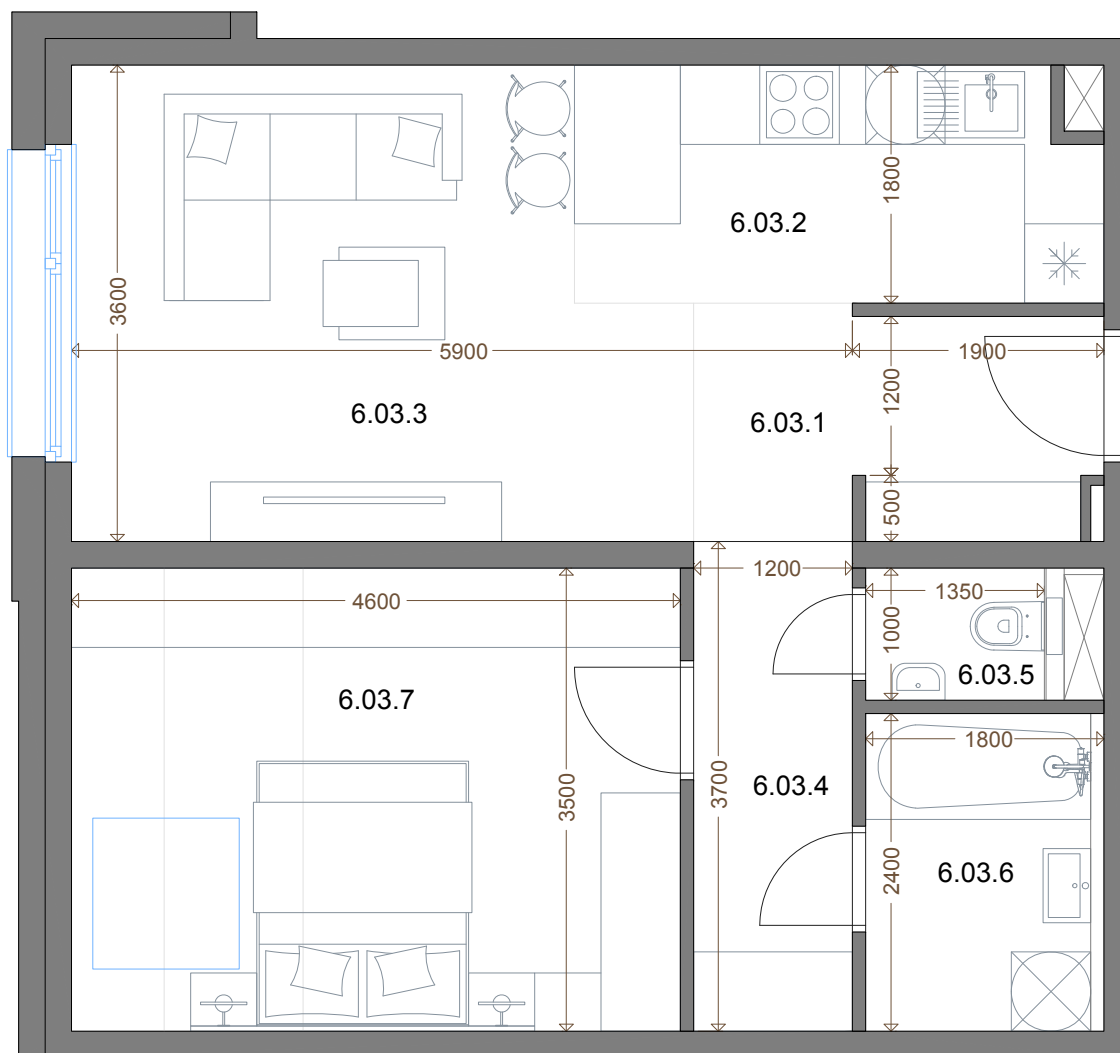

Kesselbauer
REZIDENCIA

Byt 6.03.B11 (603)
2+kk / 50,85 m²

Pohľad od ulice Banskobystrická

Výmera miestností

PREDSIEN	6,87 M ²
KUCHYŇA	6,98 M ²
OBÝVACIA IZBA	13,68 M ²
IZBA	13,21 M ²
CHODBA	4,44 M ²
KÚPEĽŇA	4,32 M ²
WC	1,35 M ²
SPOLU	50,85 M ²

Katalógový list

Uvedené rozmery sú predbežné a nemusia sa zhodovať s realizáciou. Riešenie zariadenia je ilustračné.

Showroom: Jozefská 12, Bratislava

☎ 0917 622 226

✉ predaj@kesselbauer.sk

www.kesselbauer.sk