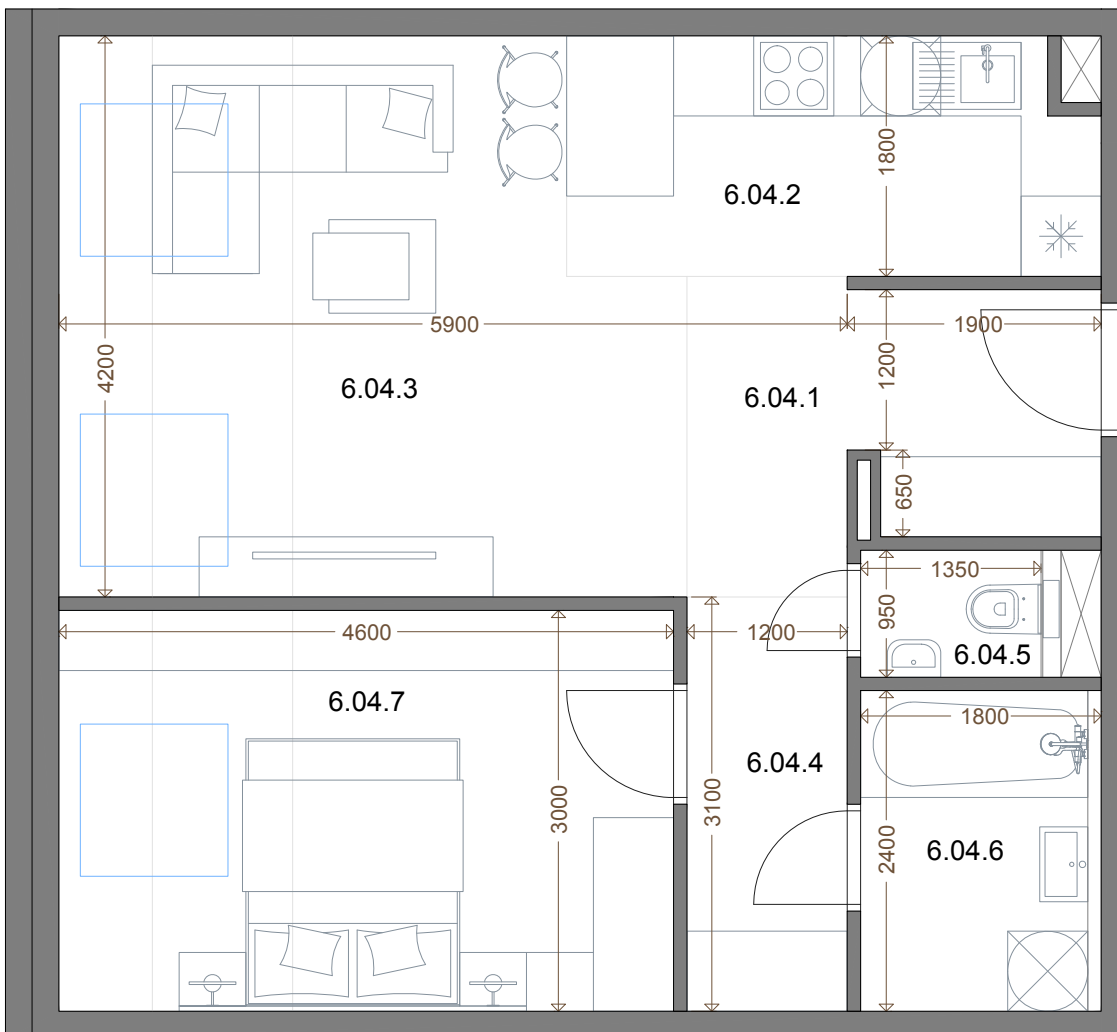

Kesselbauer
REZIDENCIA

Byt 6.04.B12 (604)
2+kk / 48,51 m²

6.NP

Pohľad od ulice Banskobystrická

Výmera miestností

PREDSIEŇ	8,39 M ²
KUCHYŇA	6,98 M ²
OBÝVACIA IZBA	12,49 M ²
IZBA	11,33 M ²
CHODBA	3,72 M ²
KÚPEĽNA	4,32 M ²
WC	1,28 M ²
SPOLU	48,51 M ²

Katalógový list

Uvedené rozmery sú predbežné a nemusia sa zhodovať s realizáciou. Riešenie zariadenia je ilustračné.

Showroom: Jozefská 12, Bratislava

☎ 0917 622 226

✉ predaj@kesselbauer.sk

www.kesselbauer.sk