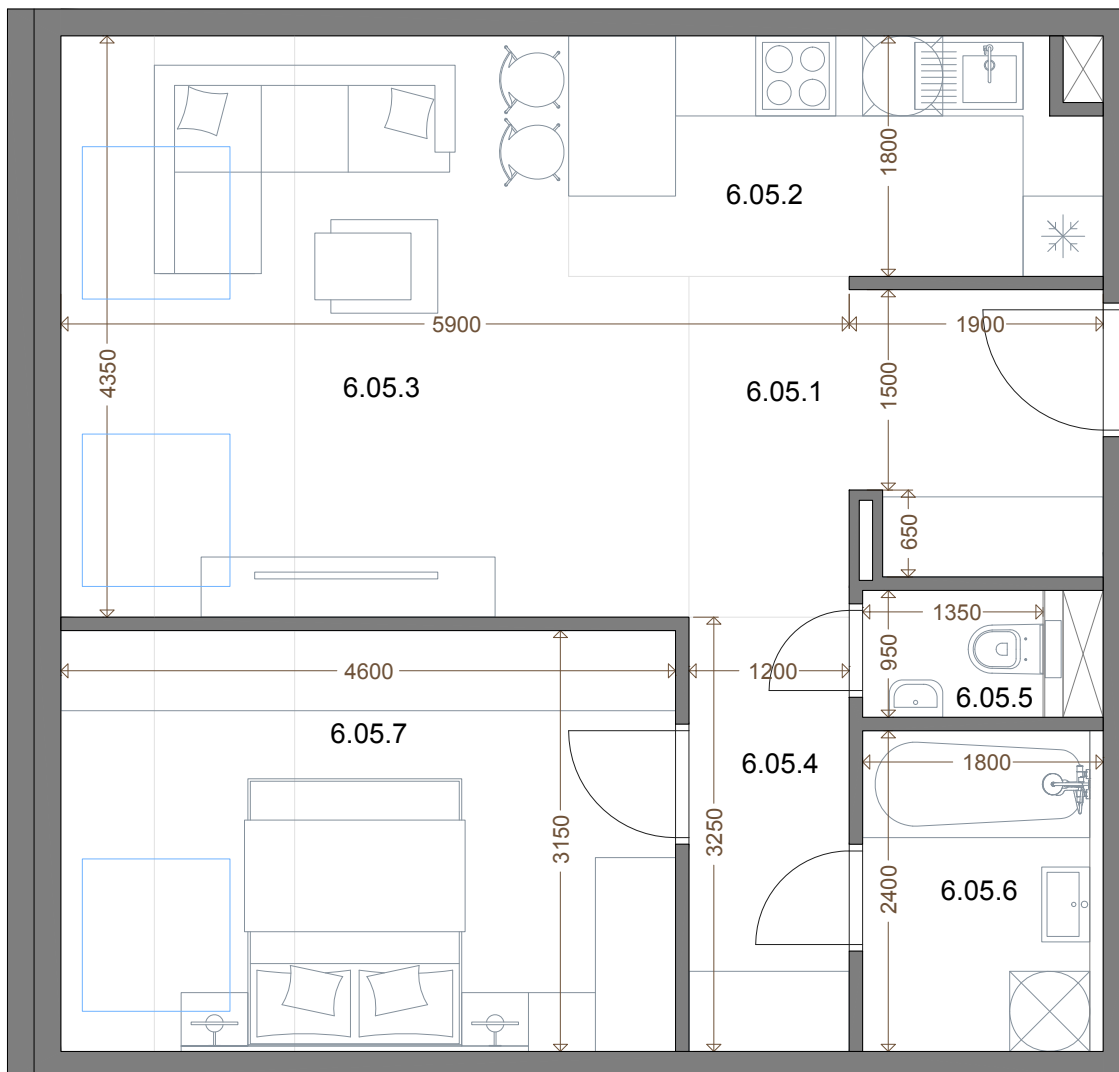

*Kesselbauer*  
REZIDENCIA

Byt 6.05.B13 (605)  
2+kk / 50,59 m<sup>2</sup>

6.NP

Pohľad od ulice Banskobystrická

### Výmera miestností

PREDSIEN	9,28 M <sup>2</sup>
KUCHYŇA	6,98 M <sup>2</sup>
OBÝVACIA IZBA	12,94 M <sup>2</sup>
IZBA	11,89 M <sup>2</sup>
CHODBA	3,90 M <sup>2</sup>
KÚPEĽŇA	4,32 M <sup>2</sup>
WC	1,28 M <sup>2</sup>
SPOLU	50,59 M <sup>2</sup>