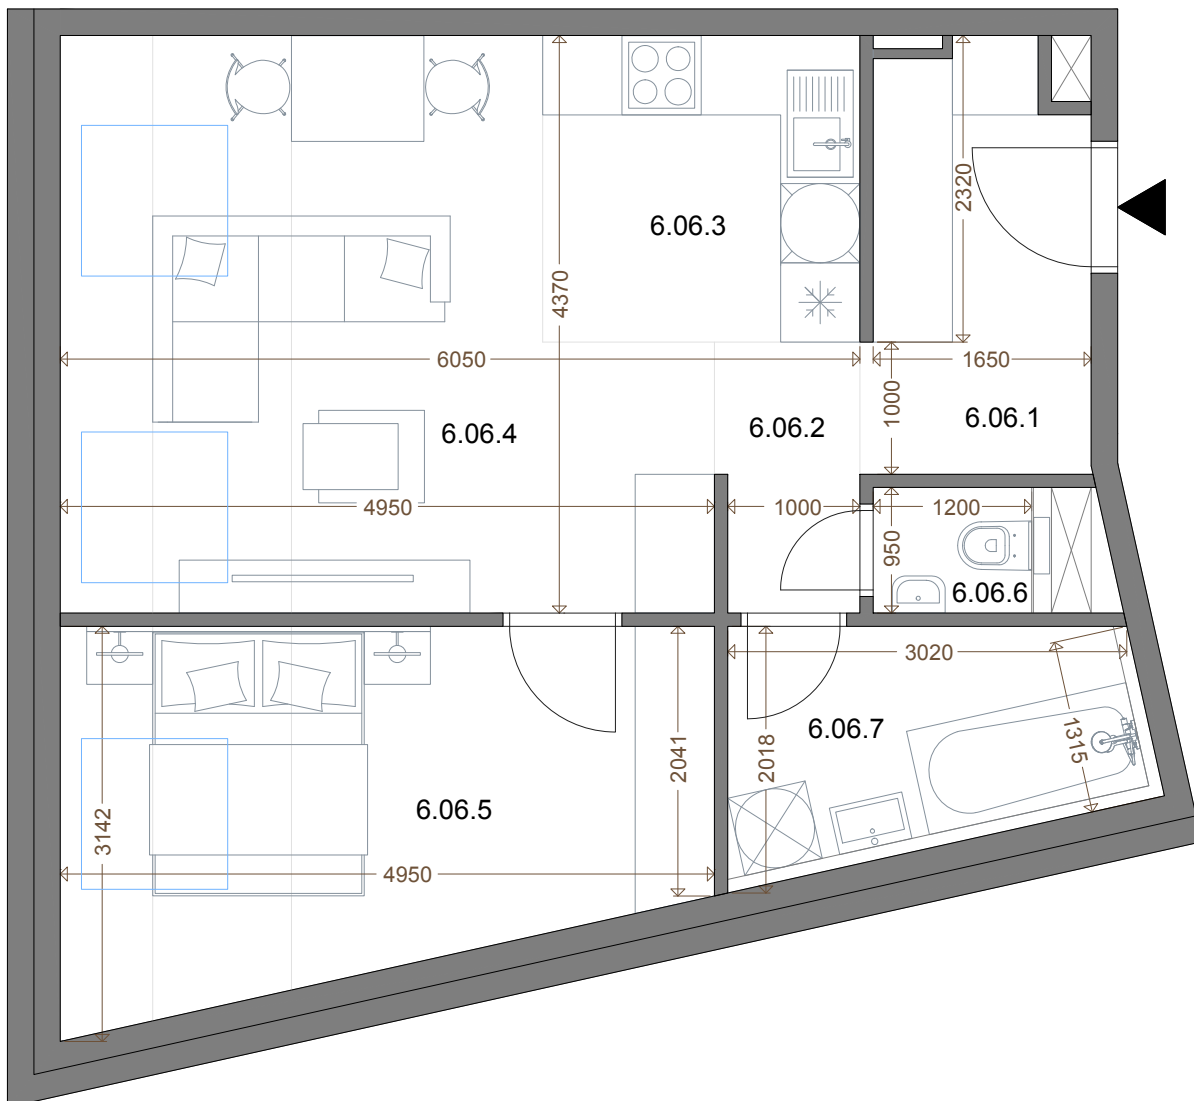

**Kesselbauer**  
REZIDENCIA

Byt 6.06.B14 (606)  
2+kk / 44,71 m<sup>2</sup>

6.NP

Pohľad od ulice Banskobystrická

### Výmera miestností

PREDSIEN	5,26 M <sup>2</sup>
CHODBA	4,81 M <sup>2</sup>
KUCHYŇA	5,57 M <sup>2</sup>
OBÝVACIA IZBA	12,35 M <sup>2</sup>
IZBA	10,31 M <sup>2</sup>
KÚPEĽŇA	5,27 M <sup>2</sup>
WC	1,14 M <sup>2</sup>
SPOLU	44,71 M <sup>2</sup>