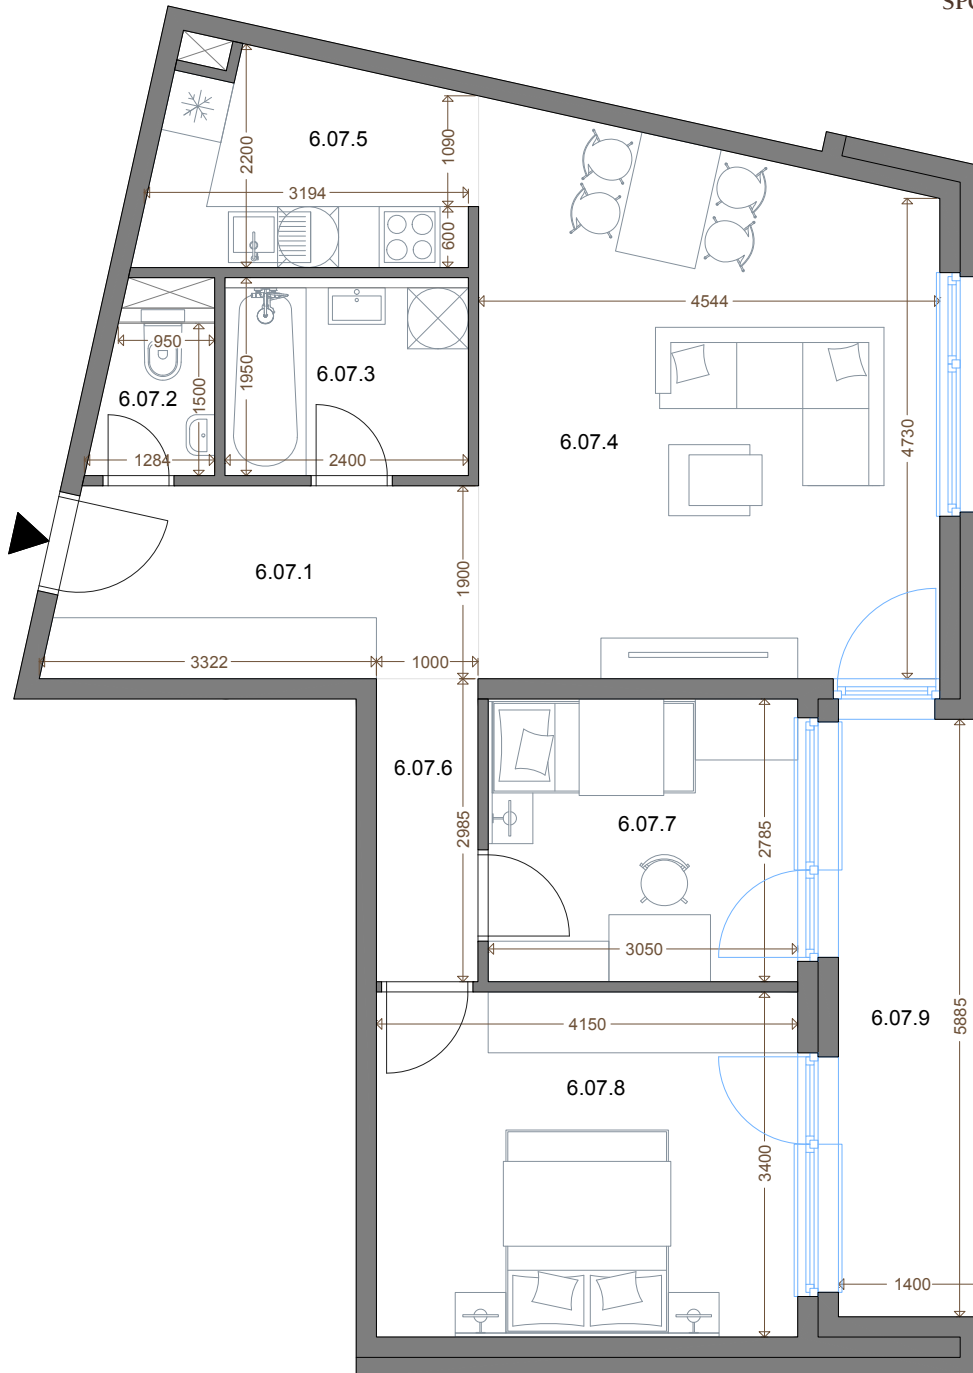

Kesselbauer
REZIDENCIA

Apartmán 6.07.A03 (607)

3+kk / 77,96 m²

Pohľad od ulice Banskobystrická

6.NP

Výmera miestností

| | |
|---------------|----------------------|
| PREDSIEN' | 7,82 M ² |
| KUCHYŇA | 6,17 M ² |
| OBÝVACIA IZBA | 23,79 M ² |
| IZBA | 14,11 M ² |
| IZBA | 8,49 M ² |
| CHODBA | 2,98 M ² |
| KÚPEĽŇA | 4,68 M ² |
| WC | 1,68 M ² |
| Plocha bytu | 69,72 M ² |
| BALKÓN | 8,24 M ² |
| SPOLU | 77,96 M ² |

Katalógový list

Uvedené rozmery sú predbežné a nemusia sa zhodovať s realizáciou. Riešenie zariadenia je ilustračné.

Showroom: Jozefská 12, Bratislava

☎ 0917 622 226

✉ predaj@kesselbauer.sk

www.kesselbauer.sk