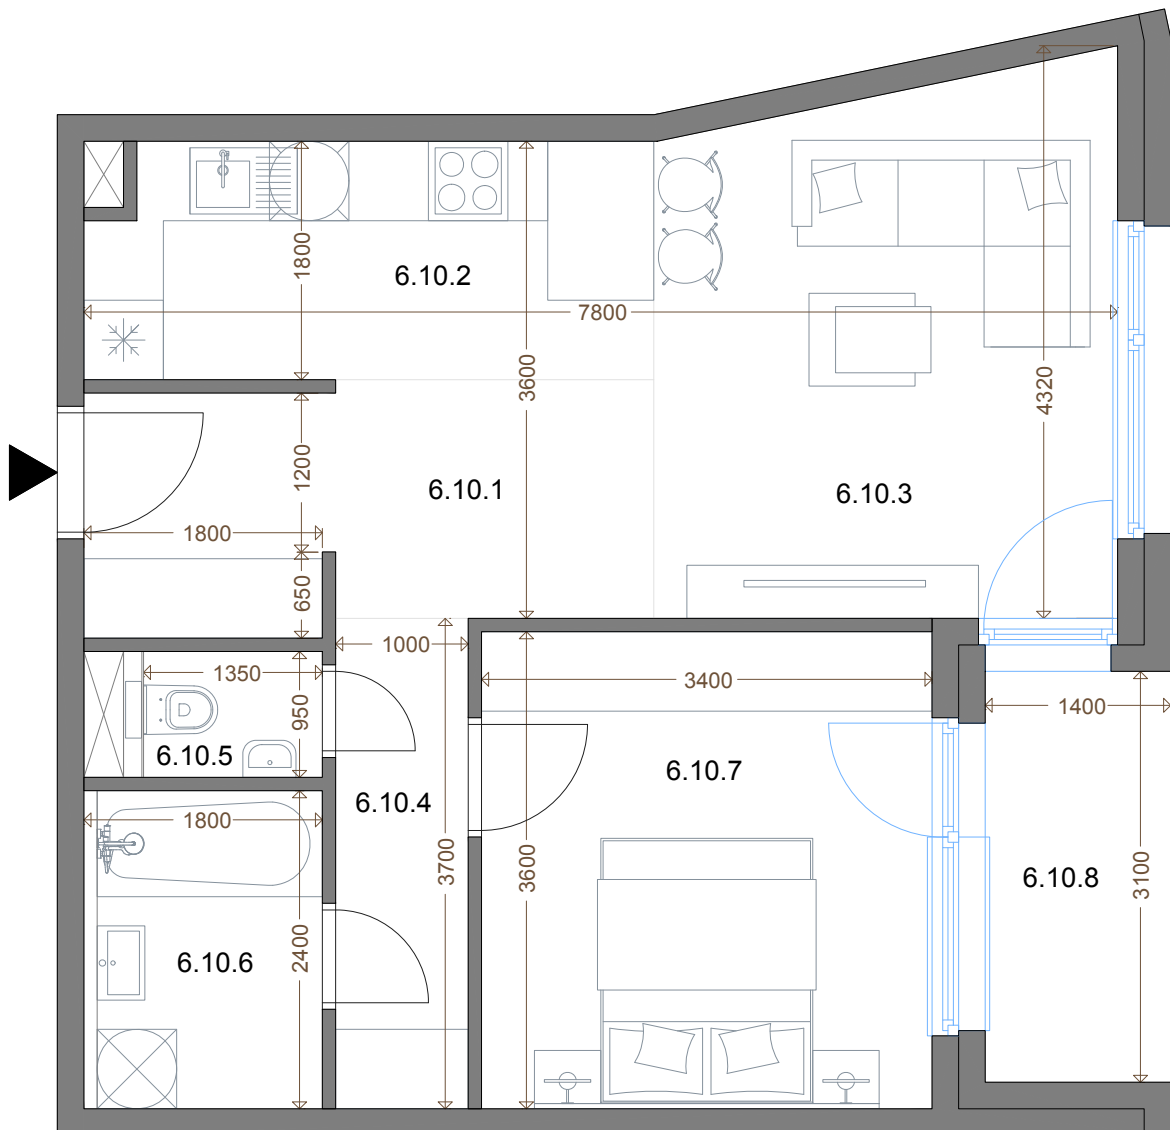

Pohľad od ulice Banskobystrická

6.NP

Výmera miestností

PREDSIEN	7,77 M ²
KUCHYŇA	7,52 M ²
OBÝVACIA IZBA	13,85 M ²
IZBA	12,24 M ²
CHODBA	3,70 M ²
KÚPEĽNA	4,32 M ²
WC	1,28 M ²
Plocha bytu	50,68 M ²
BALKÓN	4,34 M ²
SPOLU	55,02 M ²

Katalógový list

Uvedené rozmery sú predbežné a nemusia sa zhodovať s realizáciou. Riešenie zariadenia je ilustračné.

Showroom: Jozefská 12, Bratislava

☎ 0917 622 226

✉ predaj@kesselbauer.sk

www.kesselbauer.sk