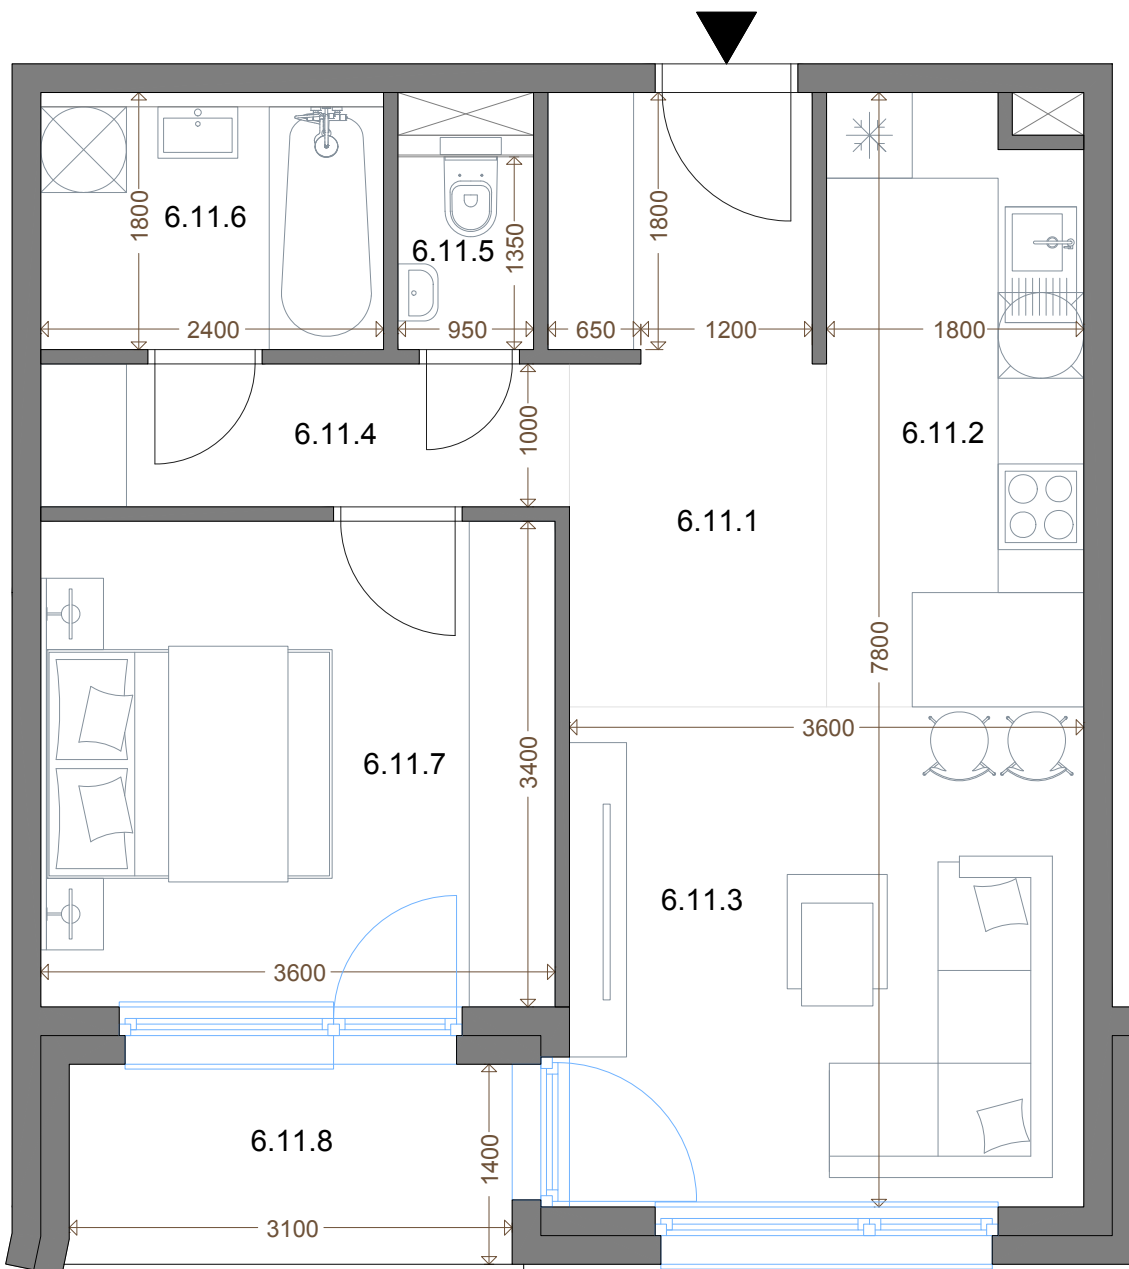

Kesselbauer
REZIDENCIA

Apartmán 6.11.A04 (611)
2+kk / 53,77 m²

Pohľad od ulice Banskobystrická

6.NP

Výmera miestností

PREDSIEN	7,77 M ²
KUCHYŇA	7,52 M ²
OBÝVACIA IZBA	12,60 M ²
IZBA	12,24 M ²
CHODBA	3,70 M ²
KÚPEĽNA	4,32 M ²
WC	1,28 M ²
Plocha bytu	49,43 M ²
BALKÓN	4,34 M ²
SPOLU	53,77 M ²

Katalógový list

Uvedené rozmery sú predbežné a nemusia sa zhodovať s realizáciou. Riešenie zariadenia je ilustračné.

Showroom: Jozefská 12, Bratislava

☎ 0917 622 226

✉ predaj@kesselbauer.sk

www.kesselbauer.sk