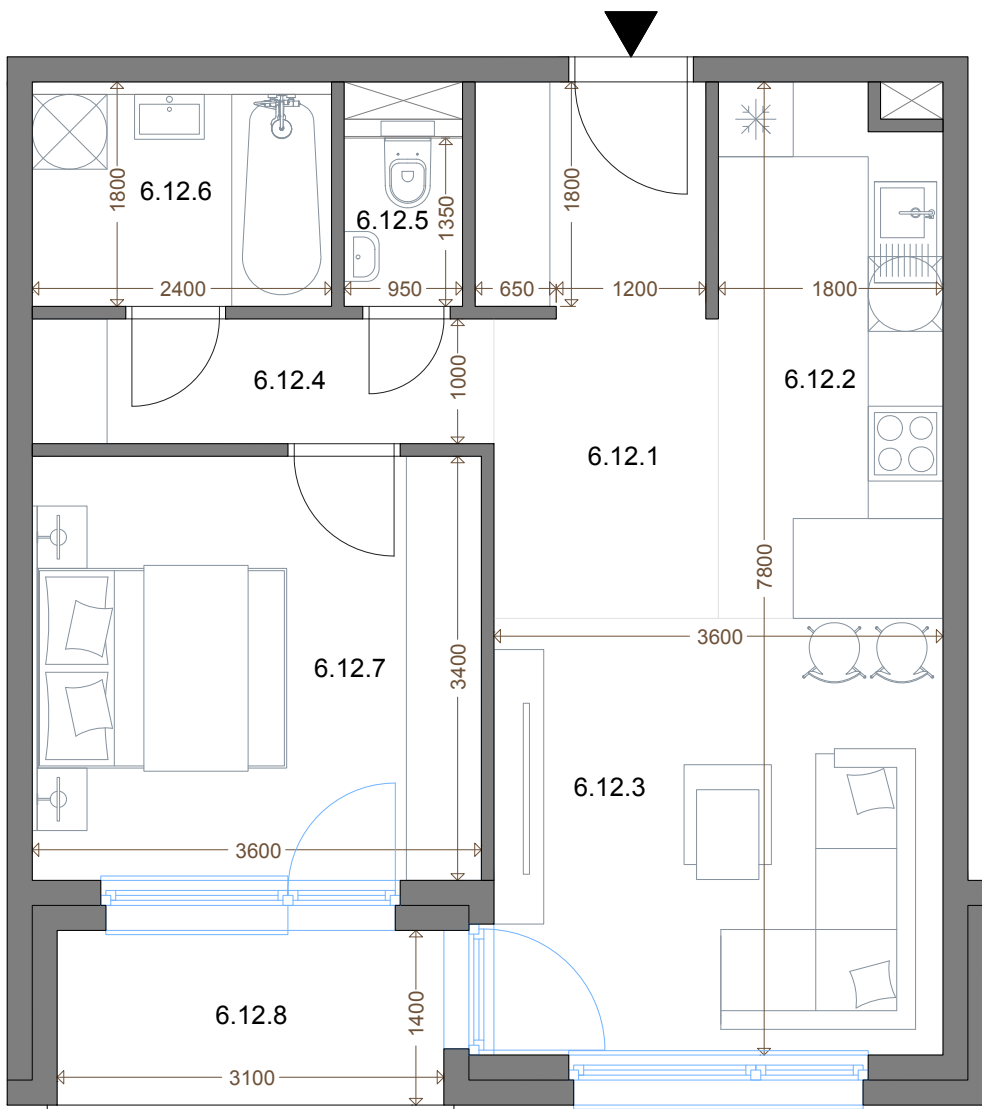

Kesselbauer
REZIDENCIA

Apartmán 6.12.A04 (612)
2+kk / 53,77 m²

Pohľad od ulice Banskobystrická

6.NP

Výmera miestností

PREDSIEN'	7,77 M ²
KUCHYŇA	7,52 M ²
OBÝVACIA IZBA	12,60 M ²
IZBA	12,24 M ²
CHODBA	3,70 M ²
KÚPEĽŇA	4,32 M ²
WC	1,28 M ²
Plocha bytu	49,43 M ²
BALKÓN	4,34 M ²
SPOLU	53,77 M ²

Katalógový list

Uvedené rozmery sú predbežné a nemusia sa zhodovať s realizáciou. Riešenie zariadenia je ilustračné.

Showroom: Jozefská 12, Bratislava

☎ 0917 622 226

predaj@kesselbauer.sk

www.kesselbauer.sk