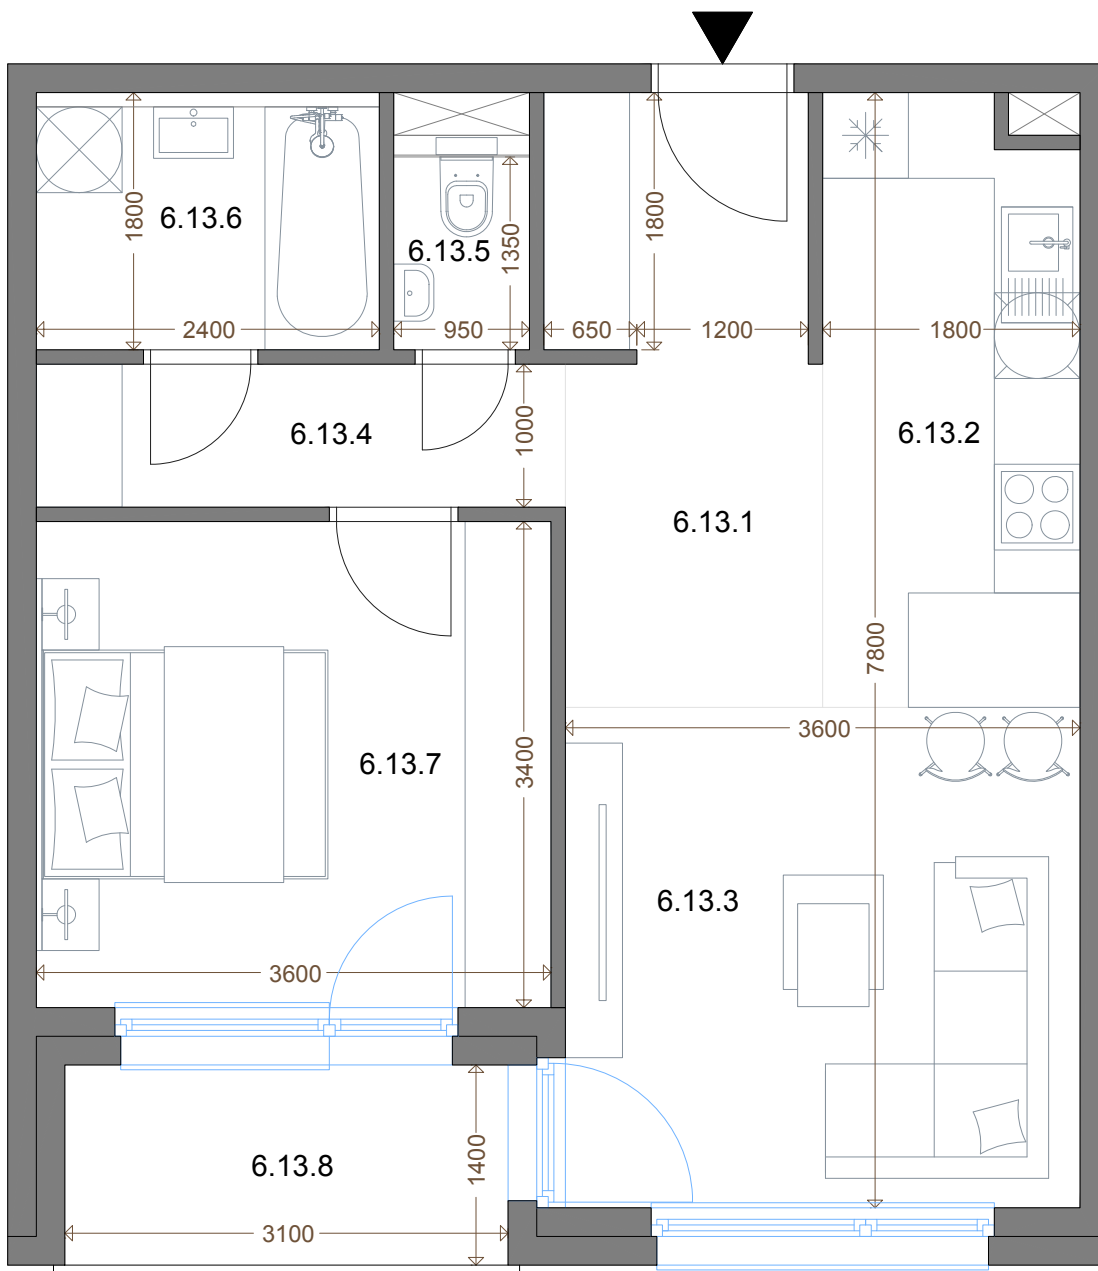

Kesselbauer

REZIDENCIA

Apartmán 6.13.A04 (613)

2+kk / 53,77 m²

Pohľad od ulice Banskobystrická

6.NP

Výmera miestností

PREDSIEN'	7,77 M ²
KUCHYŇA	7,52 M ²
OBÝVACIA IZBA	12,60 M ²
IZBA	12,24 M ²
CHODBA	3,70 M ²
KÚPEĽŇA	4,32 M ²
WC	1,28 M ²
Plocha bytu	49,43 M ²
BALKÓN	4,34 M ²
SPOLU	53,77 M ²

Katalógový list

Uvedené rozmery sú predbežné a nemusia sa zhodovať s realizáciou. Riešenie zariadenia je ilustračné.

Showroom: Jozefská 12, Bratislava

☎ 0917 622 226

✉ predaj@kesselbauer.sk

www.kesselbauer.sk