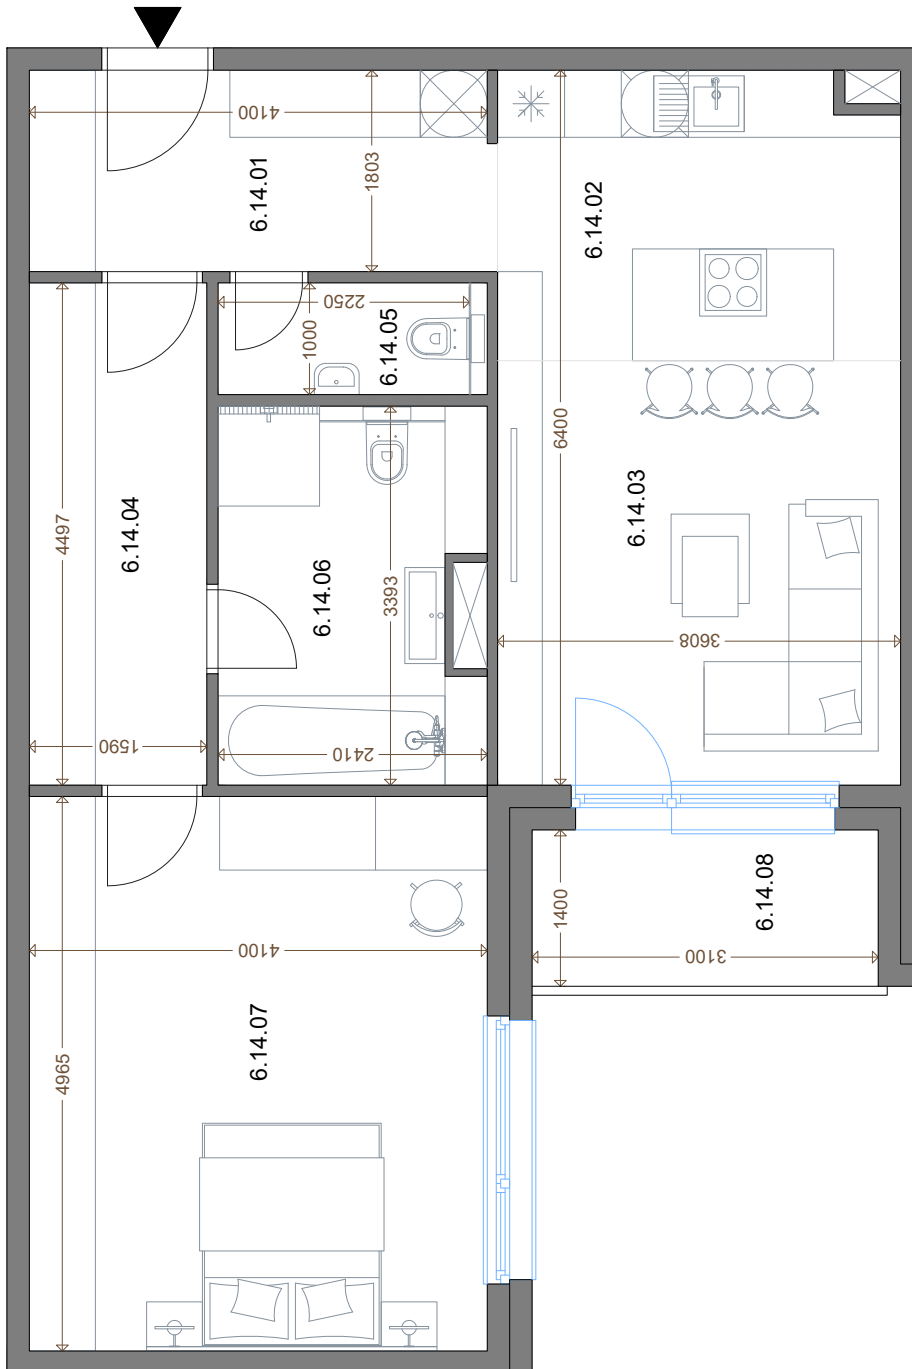

Kesselbauer
REZIDENCIA

Apartmán 6.14.A09Z (614)

2+kk / 72,37 m²

Pohľad od ulice Banskobystrická

6.NP

Výmera miestností

PREDSIEN'	7,50 M ²
KUCHYŇA	9,14 M ²
OBÝVACIA IZBA	13,68 M ²
IZBA	20,36 M ²
CHODBA	7,20 M ²
KÚPEĽŇA	7,75 M ²
WC	2,40 M ²
Plocha bytu	68,03 M ²
BALKÓN	4,34 M ²
SPOLU	72,37 M ²

Katalógový list

Uvedené rozmery sú predbežné a nemusia sa zhodovať s realizáciou. Riešenie zariadenia je ilustračné.

Showroom: Jozefská 12, Bratislava

☎ 0917 622 226

✉ predaj@kesselbauer.sk

www.kesselbauer.sk