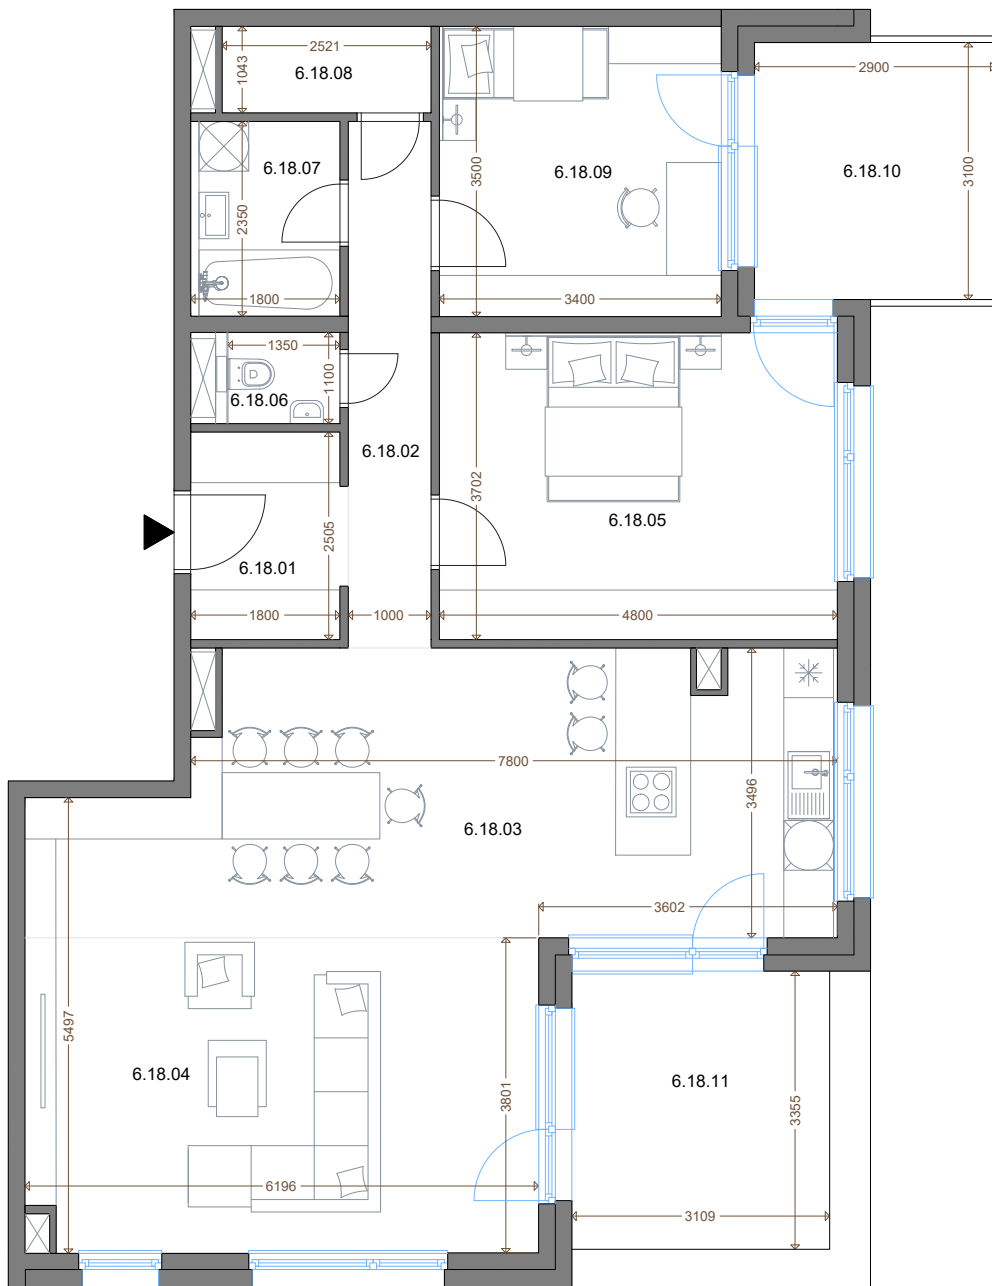

*Kesselbauer*  
REZIDENCIA

Byt 6.18.B24Z (617)  
3+kk / 121,59 m<sup>2</sup>

Pohľad od ulice Banskobystrická

6.NP

### Výmera miestností

PREDSIEŇ	4,61 M <sup>2</sup>
CHODBA	6,35 M <sup>2</sup>
KUCHYŇA S JEDÁLŇOU	30,04 M <sup>2</sup>
OBÝVACIA IZBA	23,34 M <sup>2</sup>
IZBA	17,76 M <sup>2</sup>
WC	1,49 M <sup>2</sup>
KÚPEĽŇA	4,23 M <sup>2</sup>
ŠATNÍK	2,65 M <sup>2</sup>
IZBA	11,90 M <sup>2</sup>
<b>Plocha apartmánu</b>	<b>102,37 M<sup>2</sup></b>
BALKÓN	8,99 M <sup>2</sup>
TERASA	10,23 M <sup>2</sup>
<b>SPOLU</b>	<b>121,59 M<sup>2</sup></b>