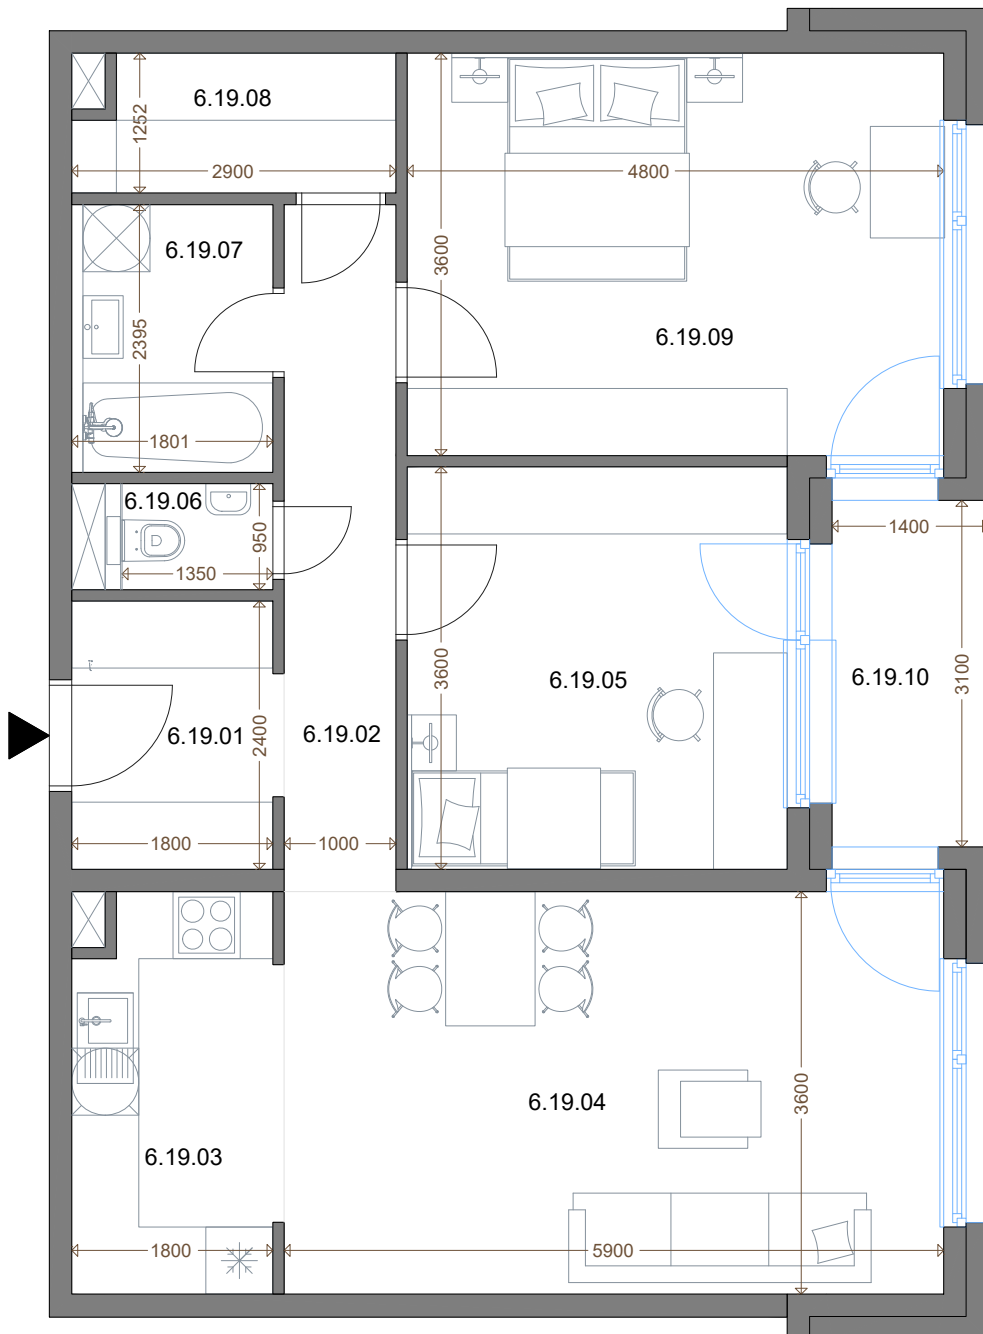

Pohľad od ulice Banskobystrická

6.NP

Výmera miestností

PREDSIEN'	4,43 M ²
CHODBA	6,15 M ²
KUCHYŇA	6,49 M ²
OBÝVACIA IZBA	21,24 M ²
IZBA	12,24 M ²
WC	1,28 M ²
KÚPEĽNA	4,32 M ²
ŠATNÍK	3,41 M ²
IZBA	17,28 M ²
Plocha bytu	76,84 M ²
BALKÓN	4,34 M ²
SPOLU	81,18 M ²

Uvedené rozmery sú predbežné a nemusia sa zhodovať s realizáciou. Riešenie zariadenia je ilustračné.

Katalógový list

Showroom: Jozefská 12, Bratislava

☎ 0917 622 226

✉ predaj@kesselbauer.sk

www.kesselbauer.sk