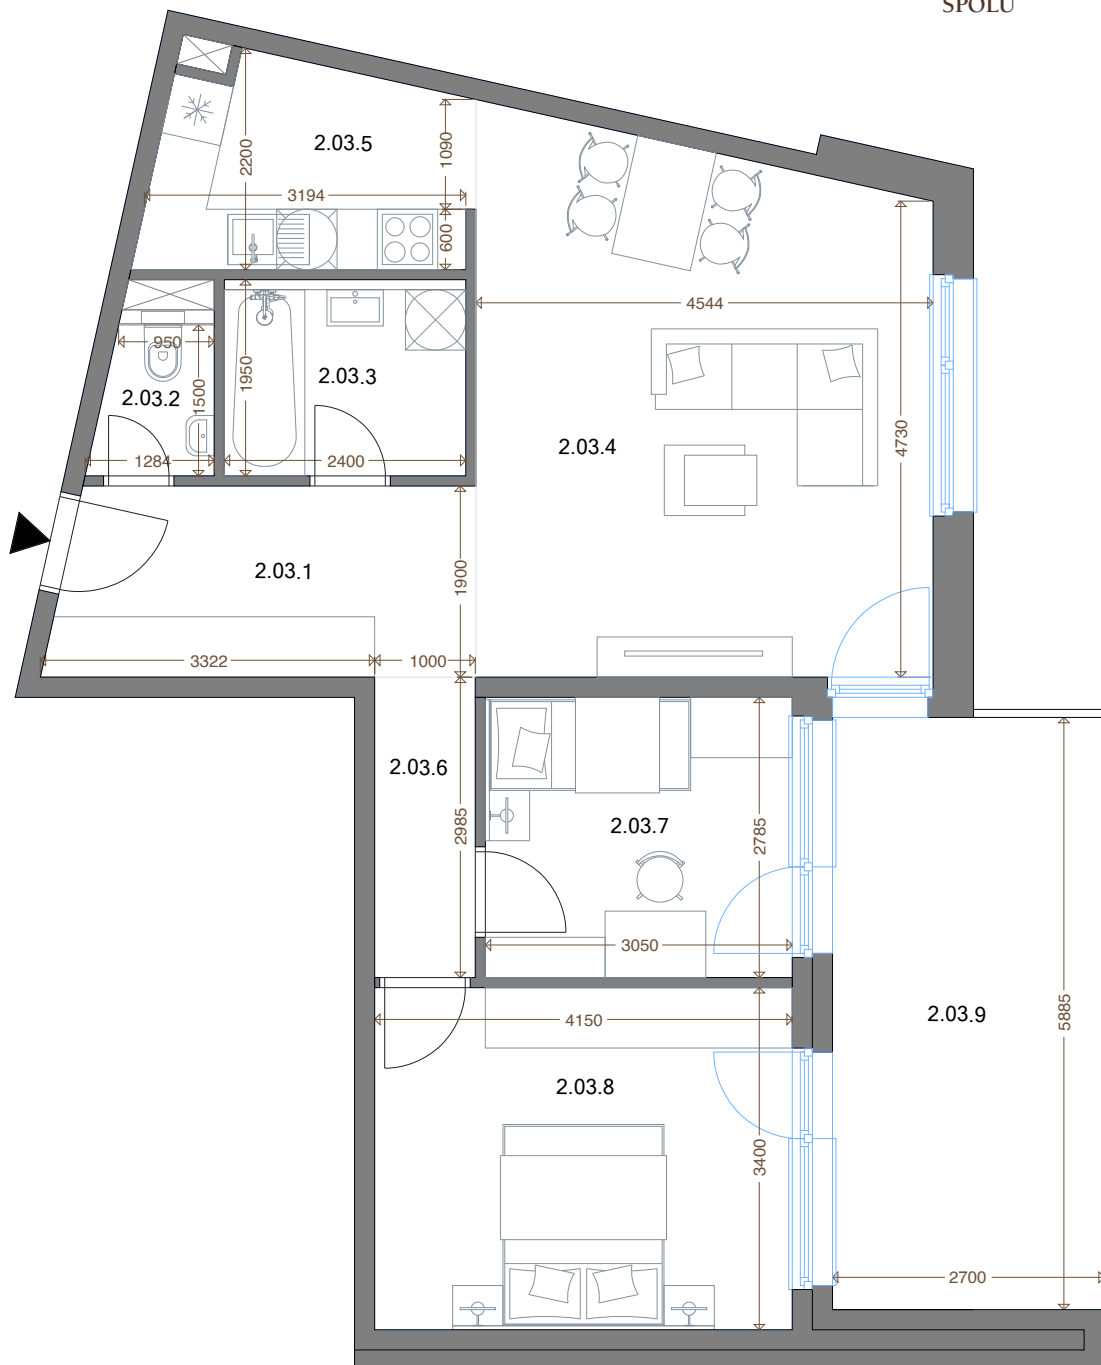

Kesselbauer
REZIDENCIA

Apartmán 2.03.A03

3+kk / 85,60 m²

Pohľad od ulice Banskobystrická

2.NP

Výmera miestností

PREDSIEN	7,82 M ²
KUCHYŇA	6,16 M ²
OBÝVACIA IZBA	23,79 M ²
IZBA	14,11 M ²
IZBA	8,49 M ²
CHODBA	2,98 M ²
KÚPEĽŇA	4,68 M ²
WC	1,68 M ²
Plocha bytu	69,71 M ²
BALKÓN	15,89 M ²
SPOLU	85,60 M ²

Katalógový list

Uvedené rozmery sú predbežné a nemusia sa zhodovať s realizáciou. Riešenie zariadenia je ilustračné.

Showroom: Jozefská 12, Bratislava

☎ 0917 622 226

predaj@kesselbauer.sk

www.kesselbauer.sk