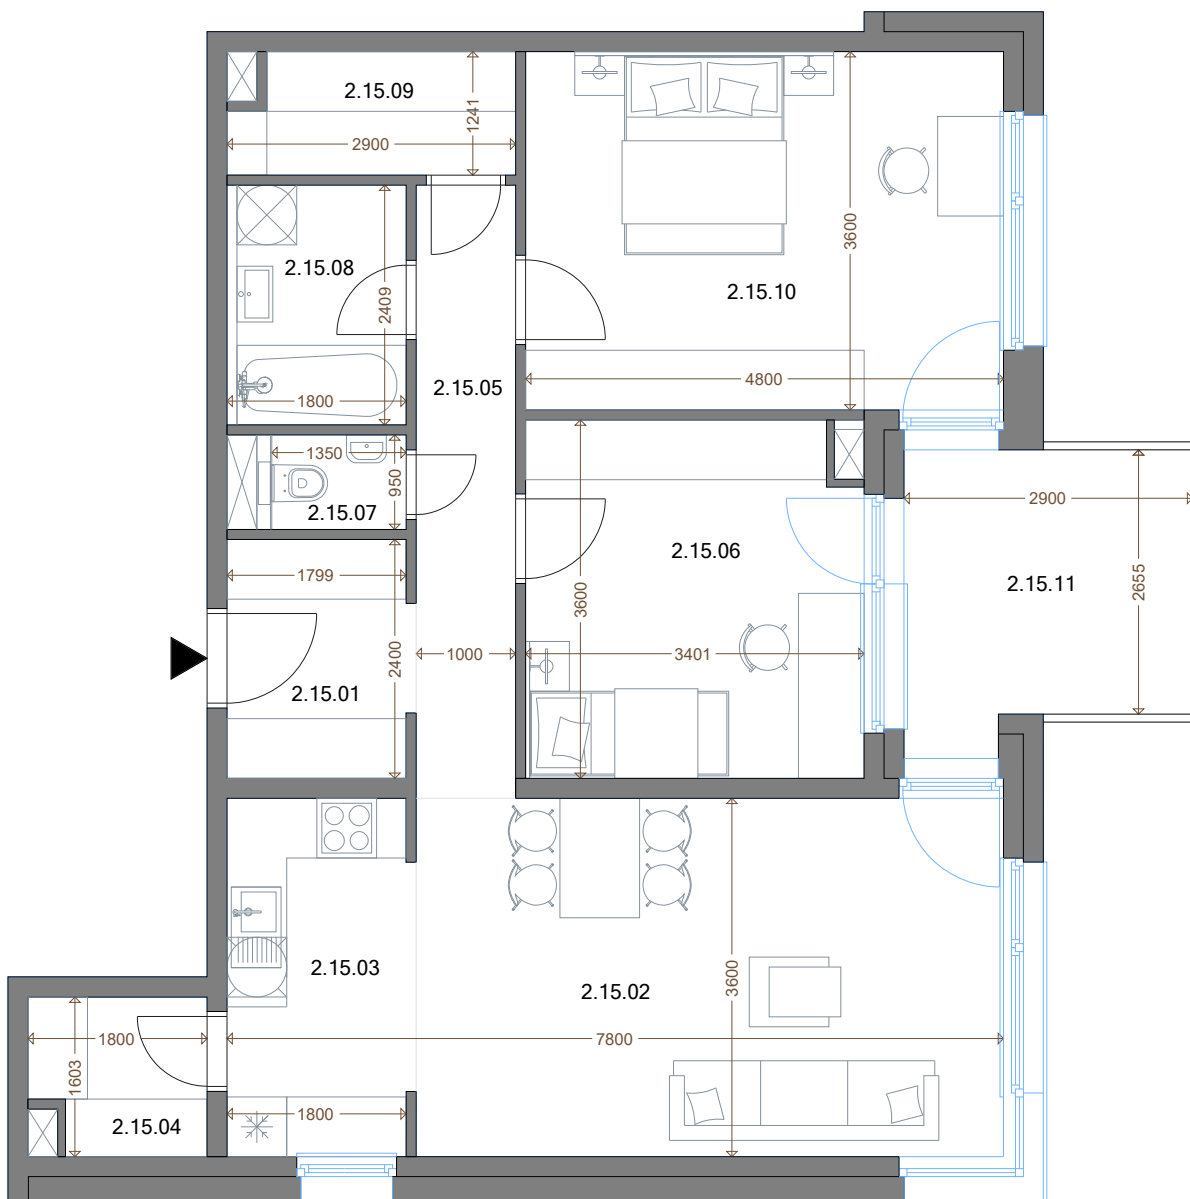

Kesselbauer

REZIDENCIA

Apartmán 2.15.A11Z

3+kk / 88,46 m²

2.NP

Pohľad od ulice Banskobystrická

Výmera miestností

PREDSIEN'	4,43 M ²
OBÝVACIA IZBA	21,24 M ²
KUCHYŇA	6,71 M ²
ŠPAJZA	2,66 M ²
CHODBA	6,15 M ²
IZBA	11,99 M ²
WC	1,28 M ²
KÚPEĽŇA	4,32 M ²
ŠATNÍK	3,41 M ²
IZBA	17,28 M ²
Plocha bytu	79,47 M²
BALKÓN	8,99 M ²
SPOLU	88,46 M²