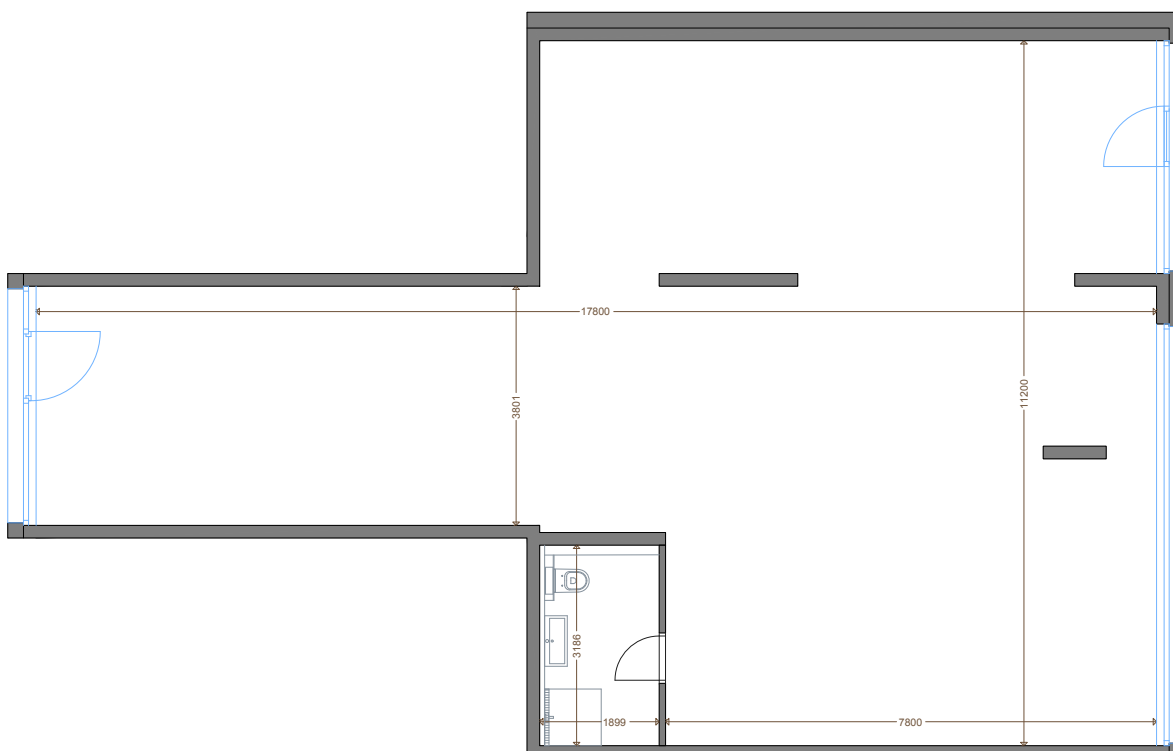

Pohľad od ulice Banskobystrická

1.NP

Katalógový list

Uvedené rozmery sú predbežné a nemusia sa zhodovať s realizáciou. Riešenie zariadenia je ilustračné.

Showroom: Jozefská 12, Bratislava

 0917 622 226

predaj@kesselbauer.sk