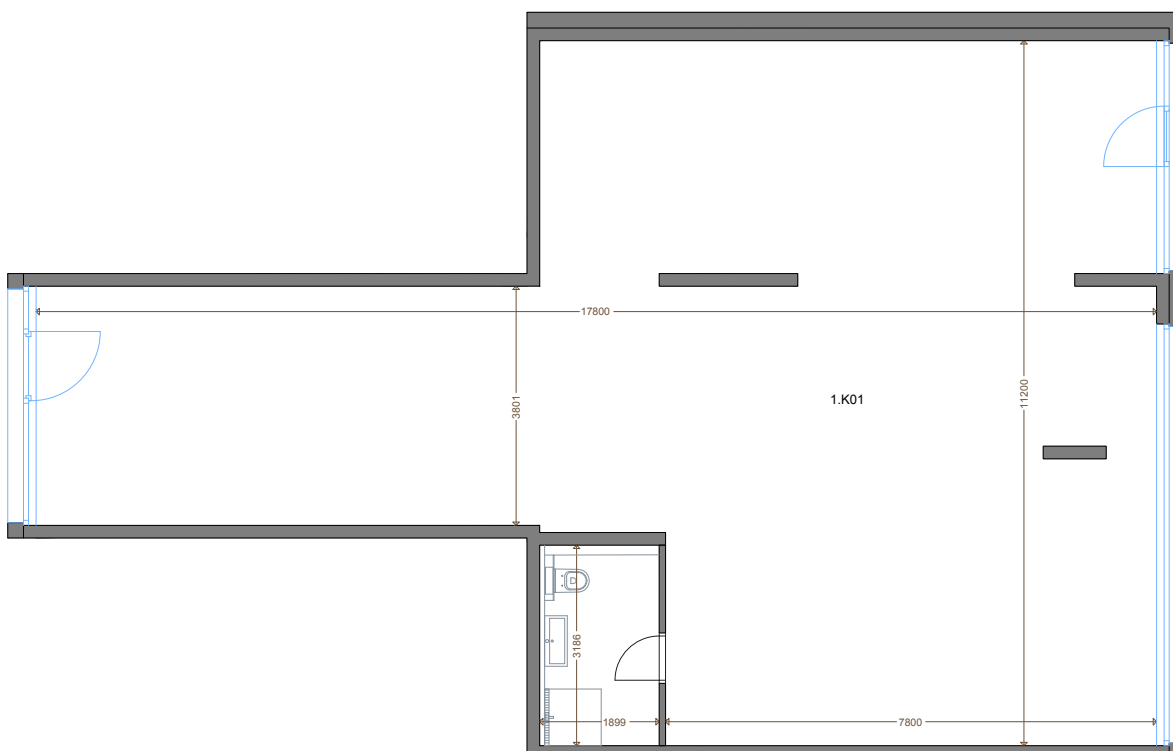

Pohľad od ulice Banskobystrická

1.NP

Katalógový list

Uvedené rozmery sú predbežné a nemusia sa zhodovať s realizáciou. Riešenie zariadenia je ilustračné.

Showroom: Jozefská 12, Bratislava

☎ 0917 622 226

predaj@kesselbauer.sk