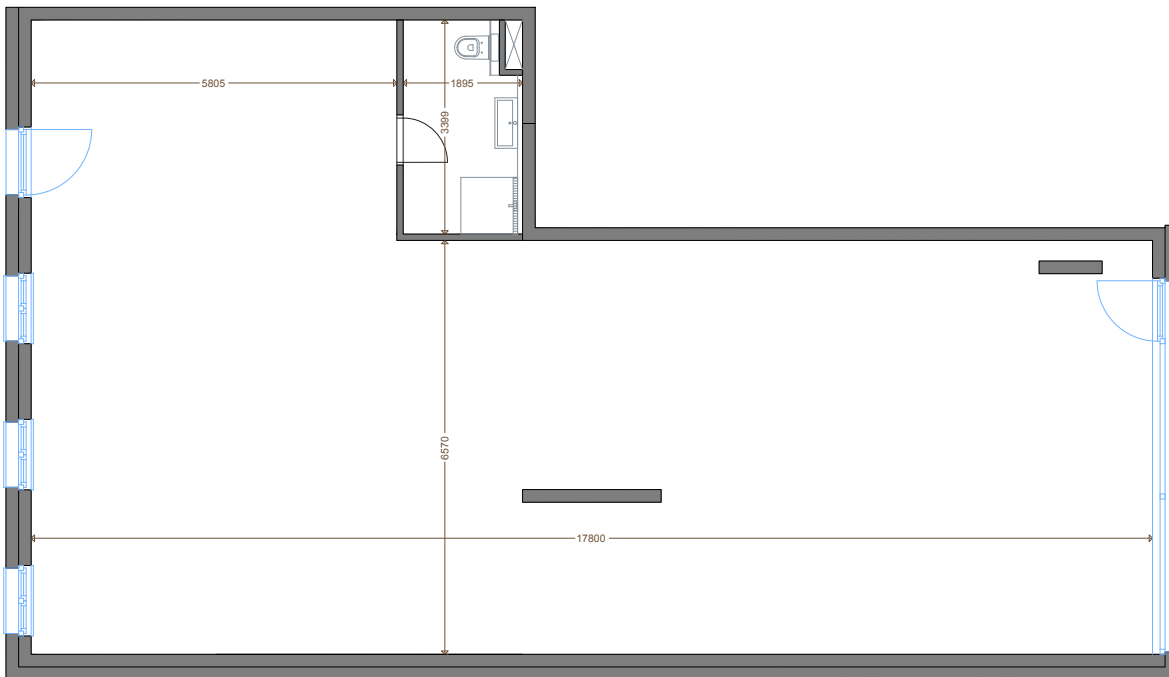

Pohľad od ulice Banskobystrická

1.NP

Katalógový list

Uvedené rozmery sú predbežné a nemusia sa zhodovať s realizáciou. Riešenie zariadenia je ilustračné.

Showroom: Jozefská 12, Bratislava

☎ 0917 622 226

✉ predaj@kesselbauer.sk