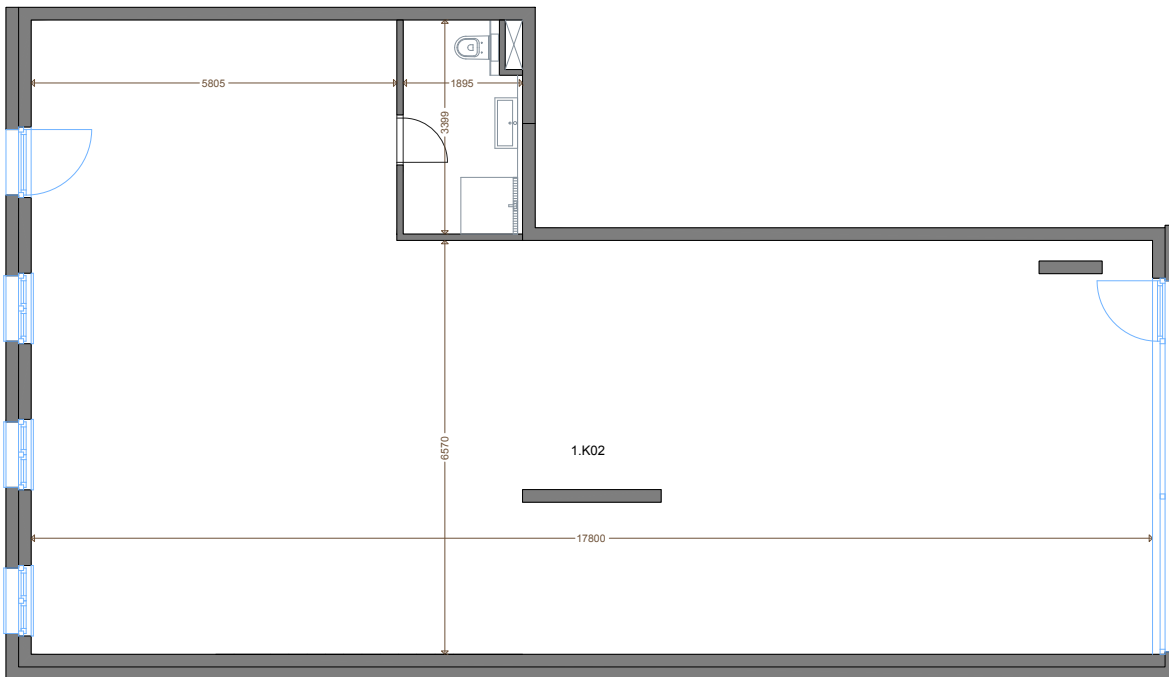

Pohľad od ulice Banskobystrická

1.NP

Katalógový list

Uvedené rozmery sú predbežné a nemusia sa zhodovať s realizáciou. Riešenie zariadenia je ilustračné.

Showroom: Jozefská 12, Bratislava

☎ 0917 622 226

✉ predaj@kesselbauer.sk