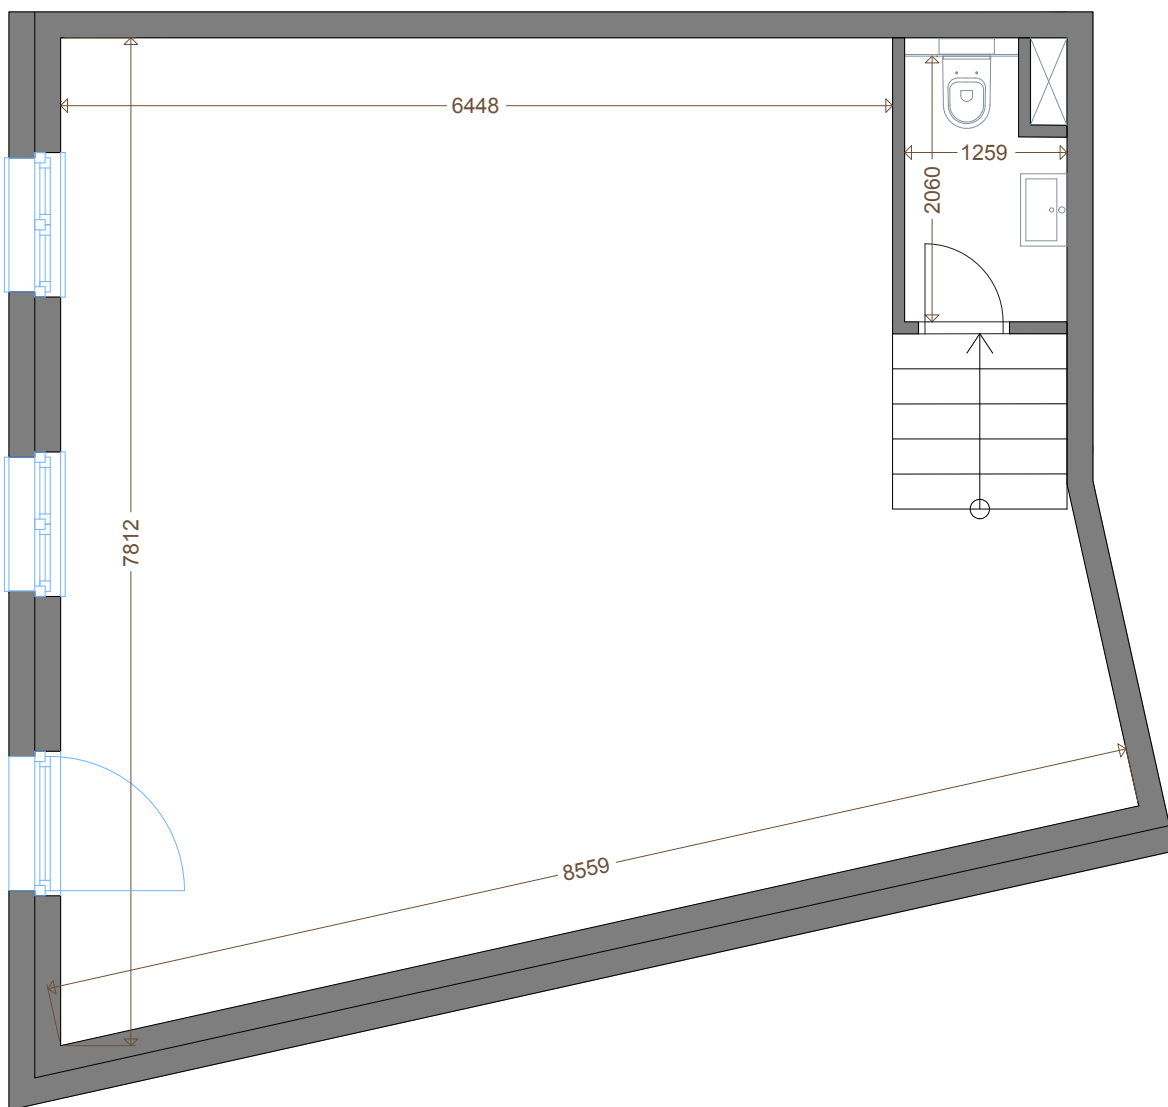

Pohľad od ulice Banskobystrická

1.NP

Katalógový list

Uvedené rozmery sú predbežné a nemusia sa zhodovať s realizáciou. Riešenie zariadenia je ilustračné.

Showroom: Jozefská 12, Bratislava

☎ 0917 622 226

predaj@kesselbauer.sk