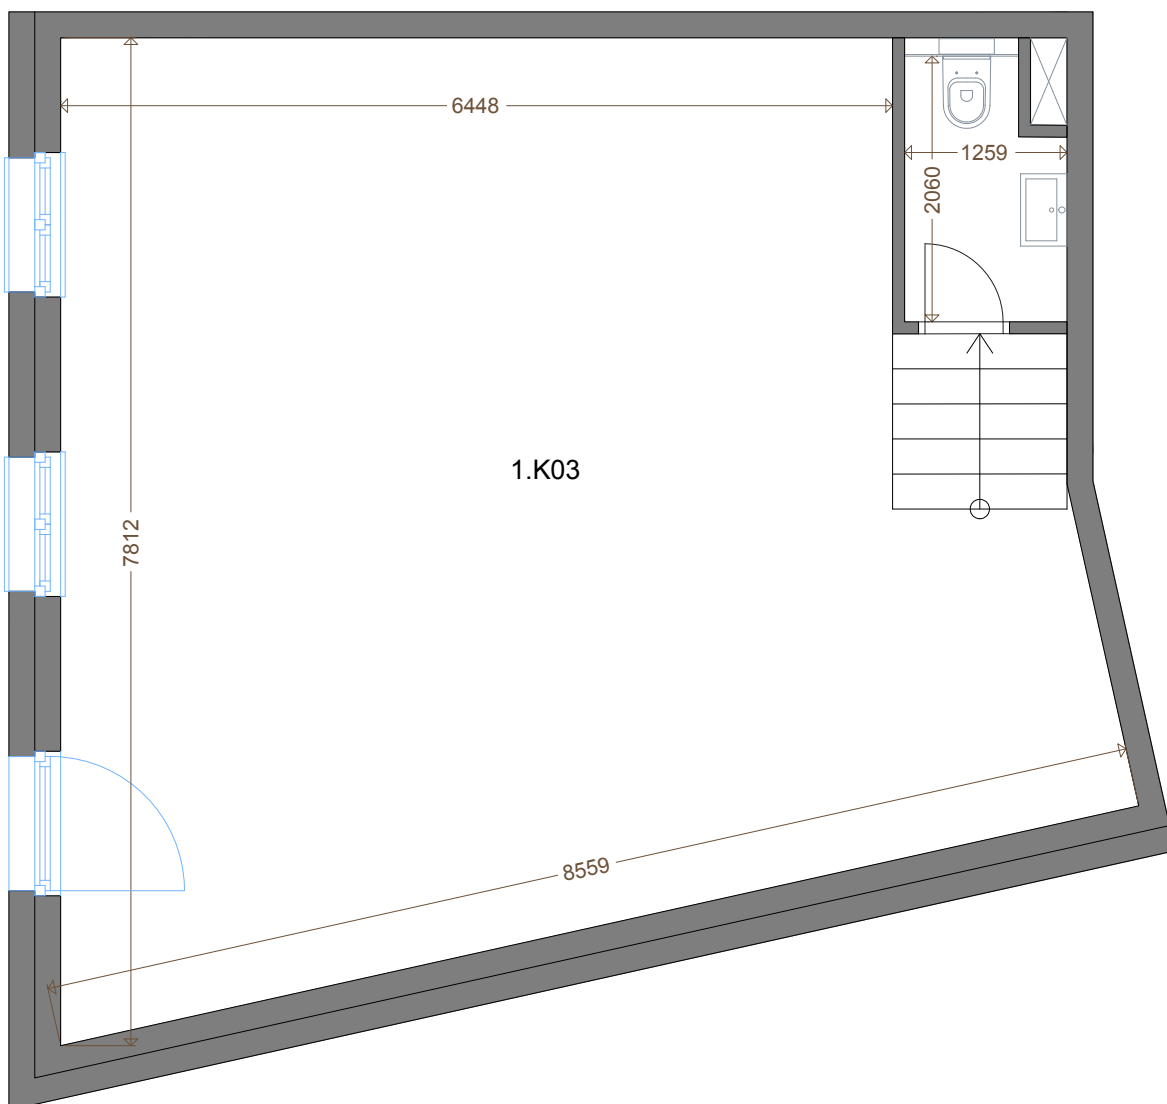

Pohľad od ulice Banskobystrická

1.NP

Katalógový list

Uvedené rozmery sú predbežné a nemusia sa zhodovať s realizáciou. Riešenie zariadenia je ilustračné.

Showroom: Jozefská 12, Bratislava

☎ 0917 622 226

predaj@kesselbauer.sk