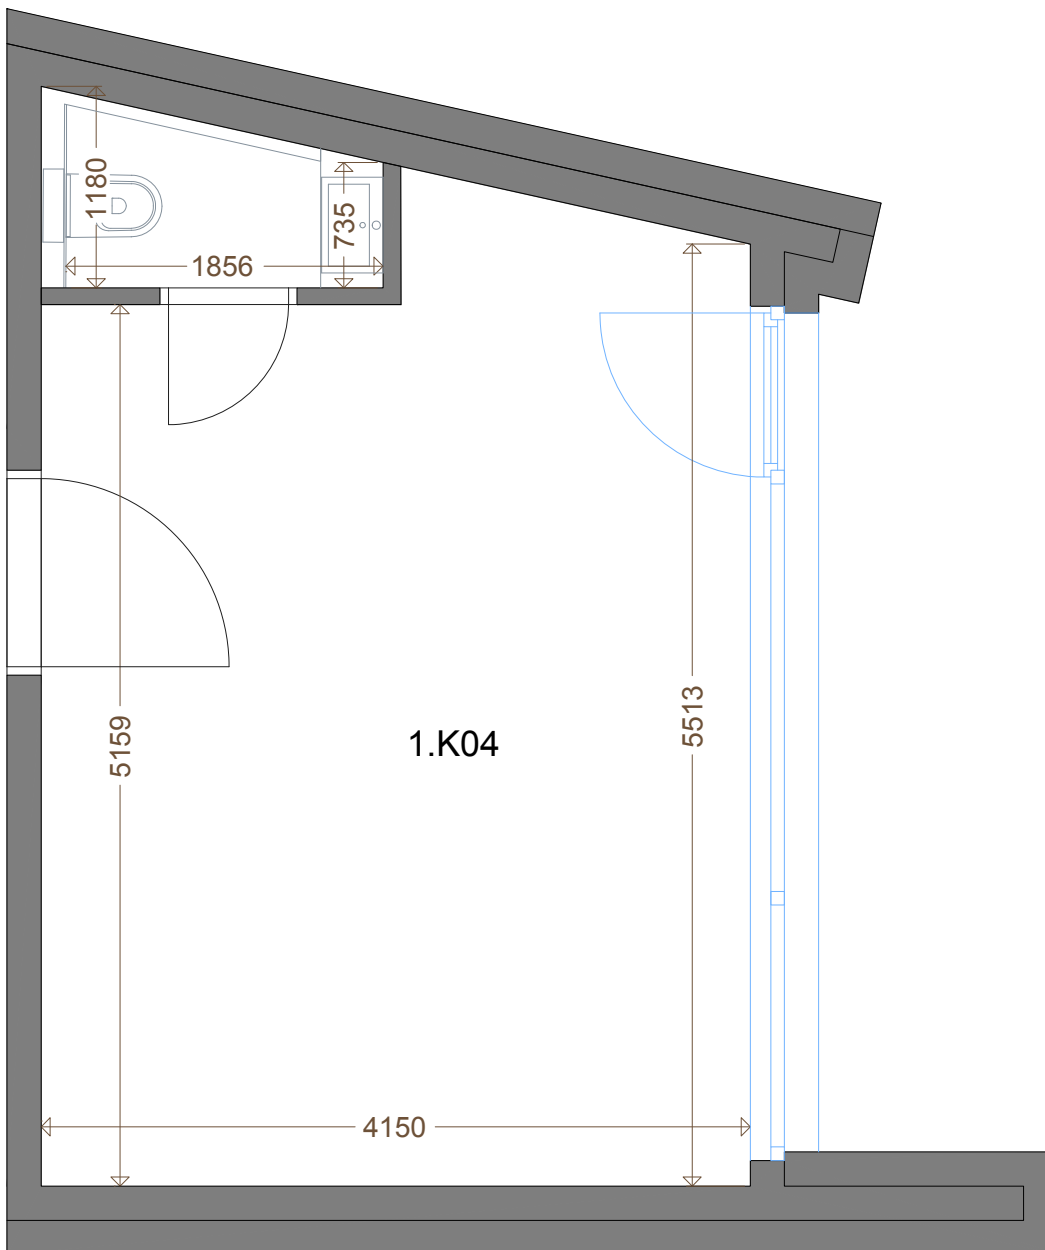

Pohľad od ulice Banskobystrická

1.NP

Katalógový list

Uvedené rozmery sú predbežné a nemusia sa zhodovať s realizáciou. Riešenie zariadenia je ilustračné.

Showroom: Jozefská 12, Bratislava

☎ 0917 622 226

✉ predaj@kesselbauer.sk