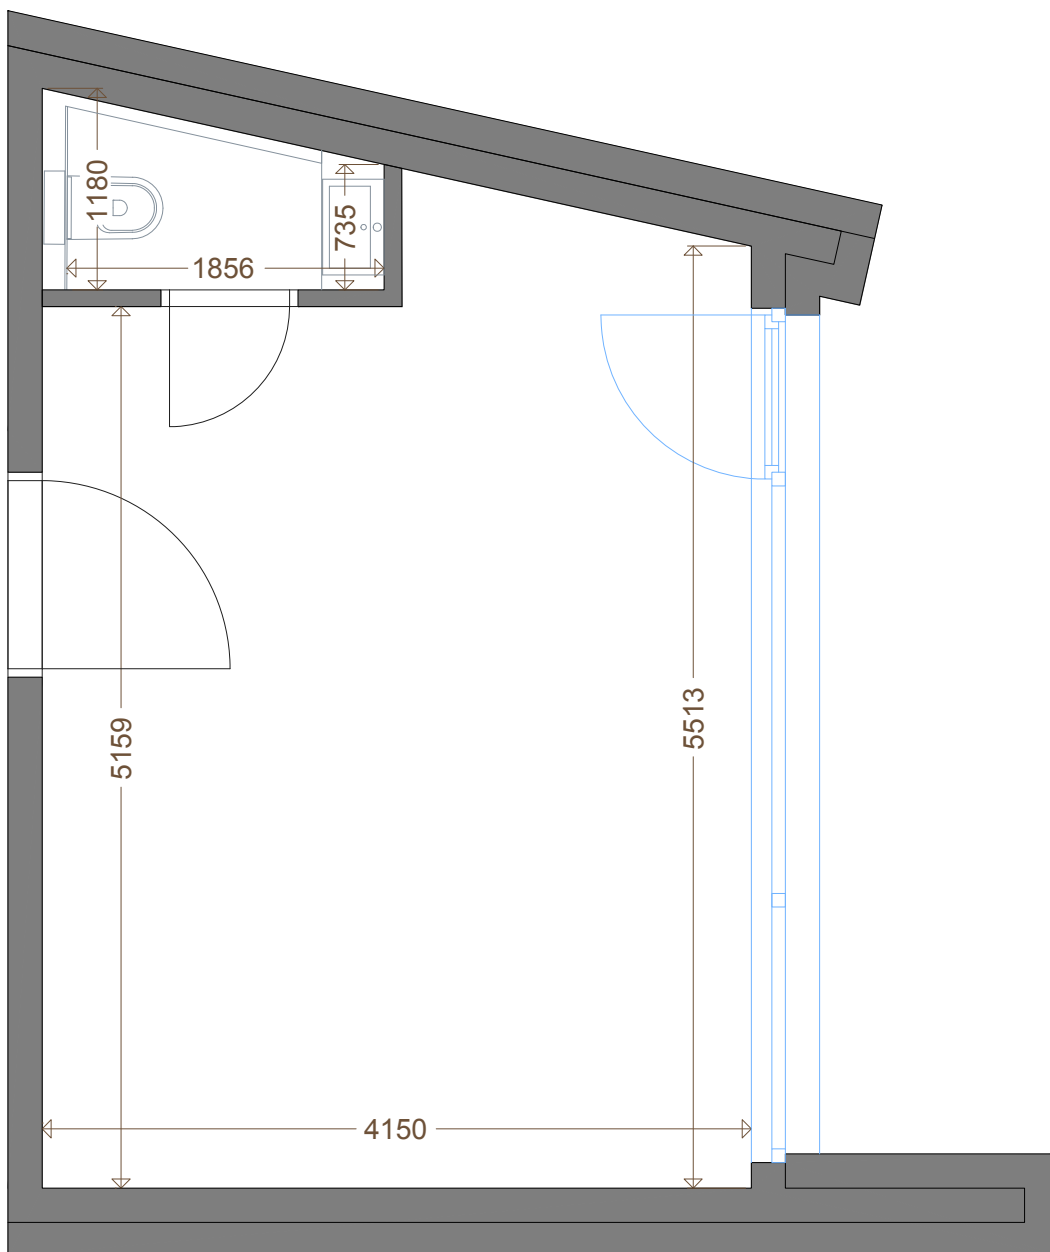

Pohľad od ulice Banskobystrická

1.NP

Katalógový list

Uvedené rozmery sú predbežné a nemusia sa zhodovať s realizáciou. Riešenie zariadenia je ilustračné.

Showroom: Jozefská 12, Bratislava

☎ 0917 622 226

predaj@kesselbauer.sk