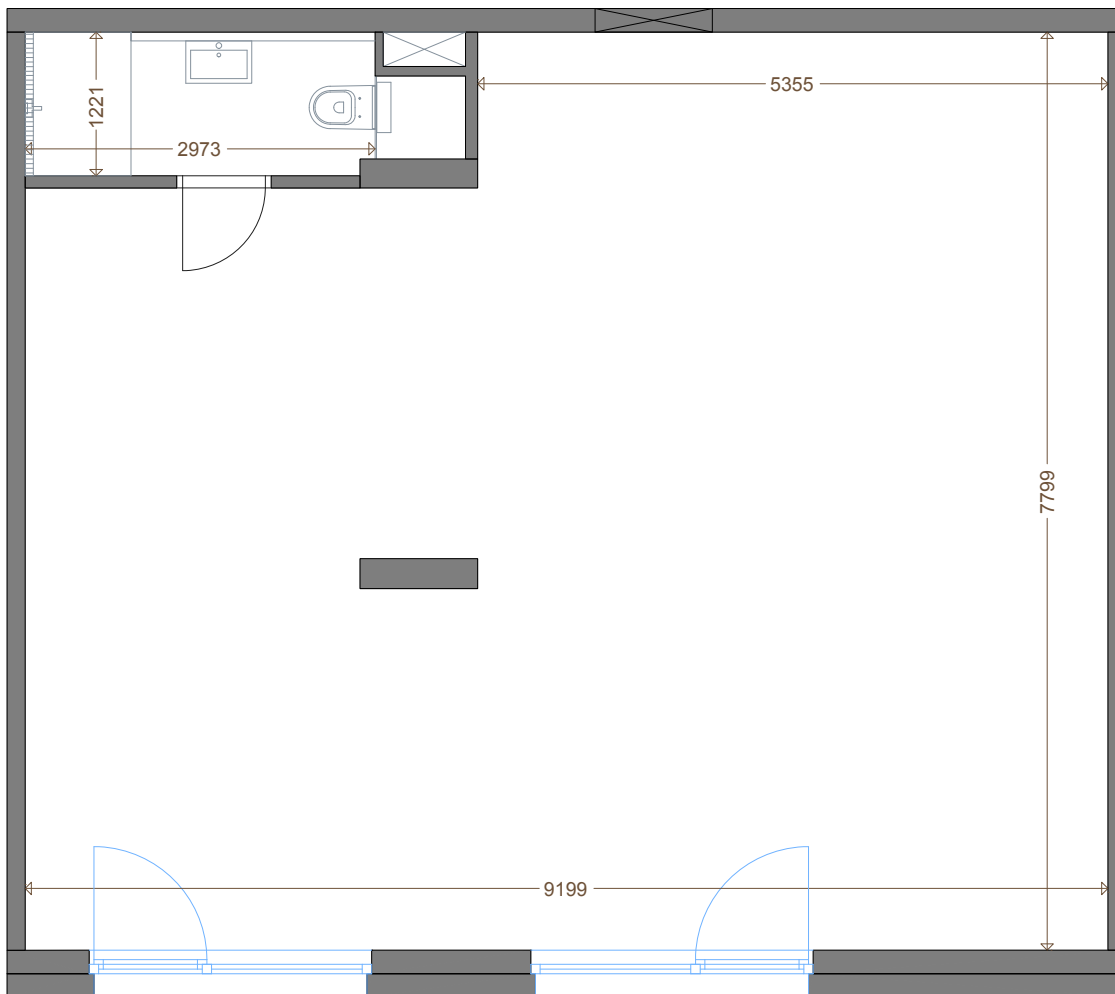

Pohľad od ulice Banskobystrická

1.NP

Katalógový list

Uvedené rozmery sú predbežné a nemusia sa zhodovať s realizáciou. Riešenie zariadenia je ilustračné.

Showroom: Jozefská 12, Bratislava

☎ 0917 622 226

✉ predaj@kesselbauer.sk