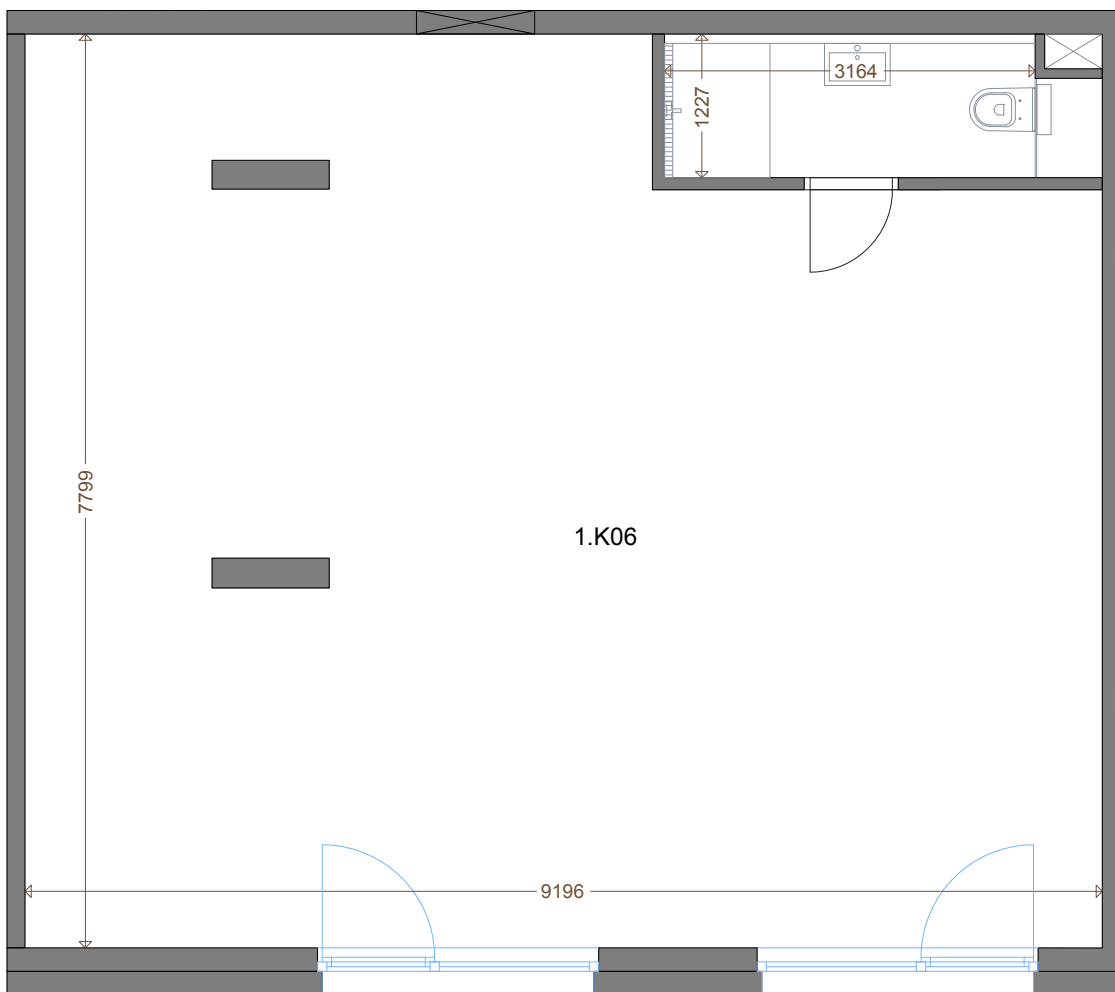

Pohľad od ulice Banskobystrická

1.NP

Katalógový list

Uvedené rozmery sú predbežné a nemusia sa zhodovať s realizáciou. Riešenie zariadenia je ilustračné.

Showroom: Jozefská 12, Bratislava

☎ 0917 622 226

✉ predaj@kesselbauer.sk