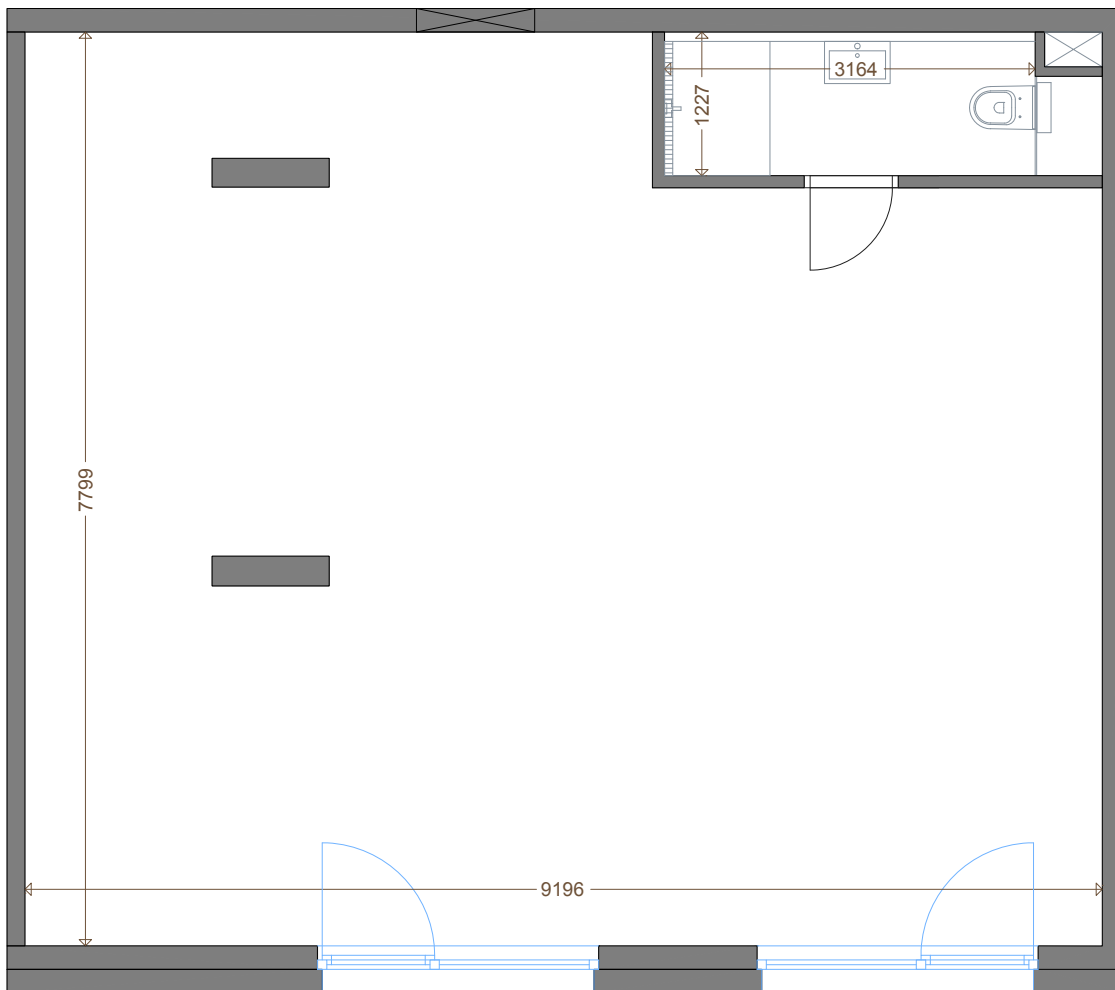

Pohľad od ulice Banskobystrická

1.NP

Katalógový list

Uvedené rozmery sú predbežné a nemusia sa zhodovať s realizáciou. Riešenie zariadenia je ilustračné.

Showroom: Jozefská 12, Bratislava

☎ 0917 622 226

✉ predaj@kesselbauer.sk