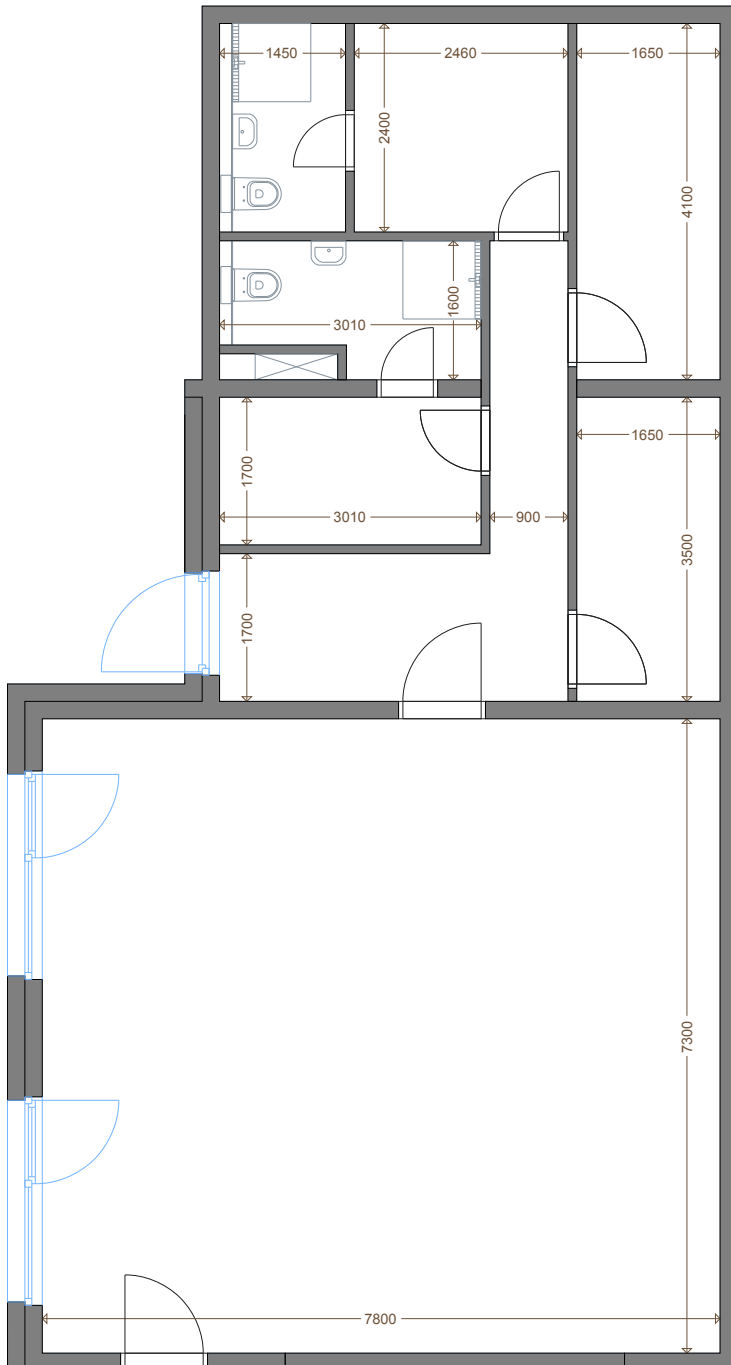

Pohľad od ulice Banskobystrická

I.NP

Katalógový list

Uvedené rozmery sú predbežné a nemusia sa zhodovať s realizáciou. Riešenie zariadenia je ilustračné.

Showroom: Jozefská 12, Bratislava

☎ 0917 622 226

✉ predaj@kesselbauer.sk