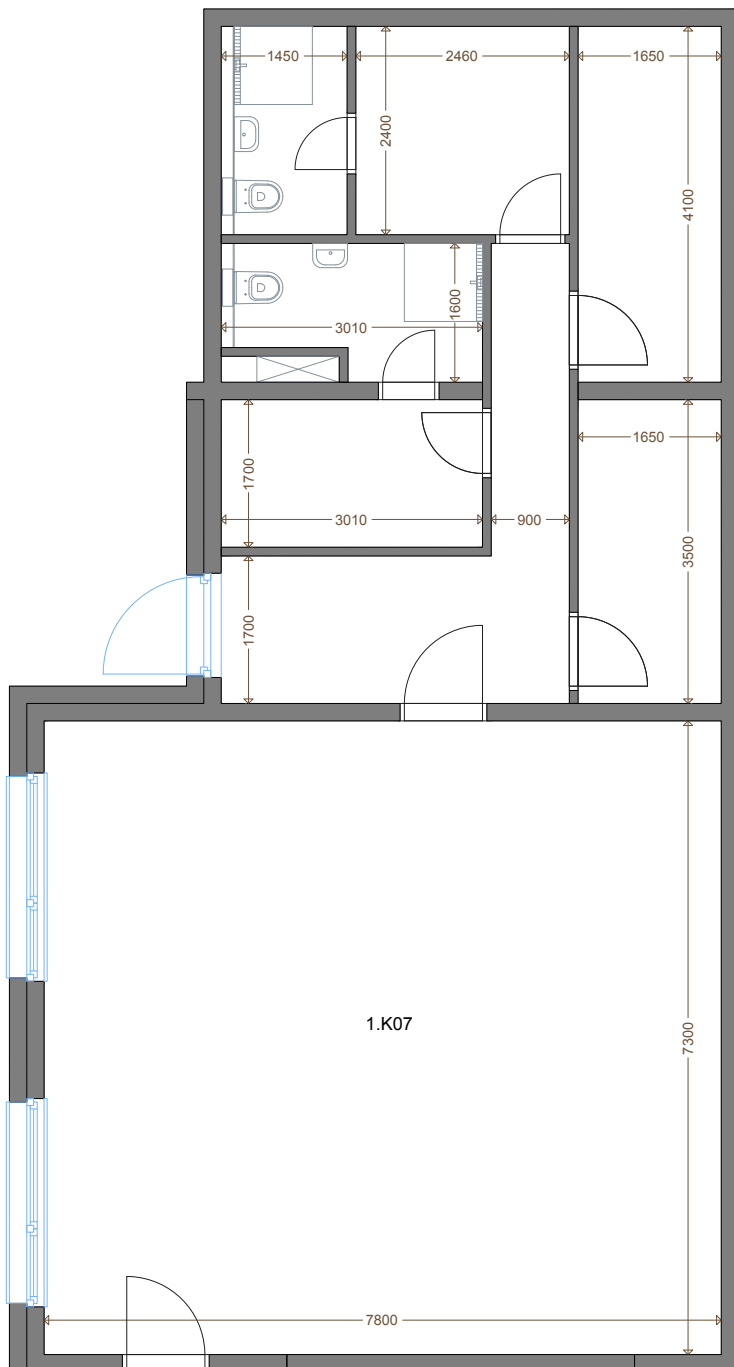

Pohľad od ulice Banskobystrická

I.NP

Katalógový list

Uvedené rozmery sú predbežné a nemusia sa zhodovať s realizáciou. Riešenie zariadenia je ilustračné.

Showroom: Jozefská 12, Bratislava

☎ 0917 622 226

predaj@kesselbauer.sk