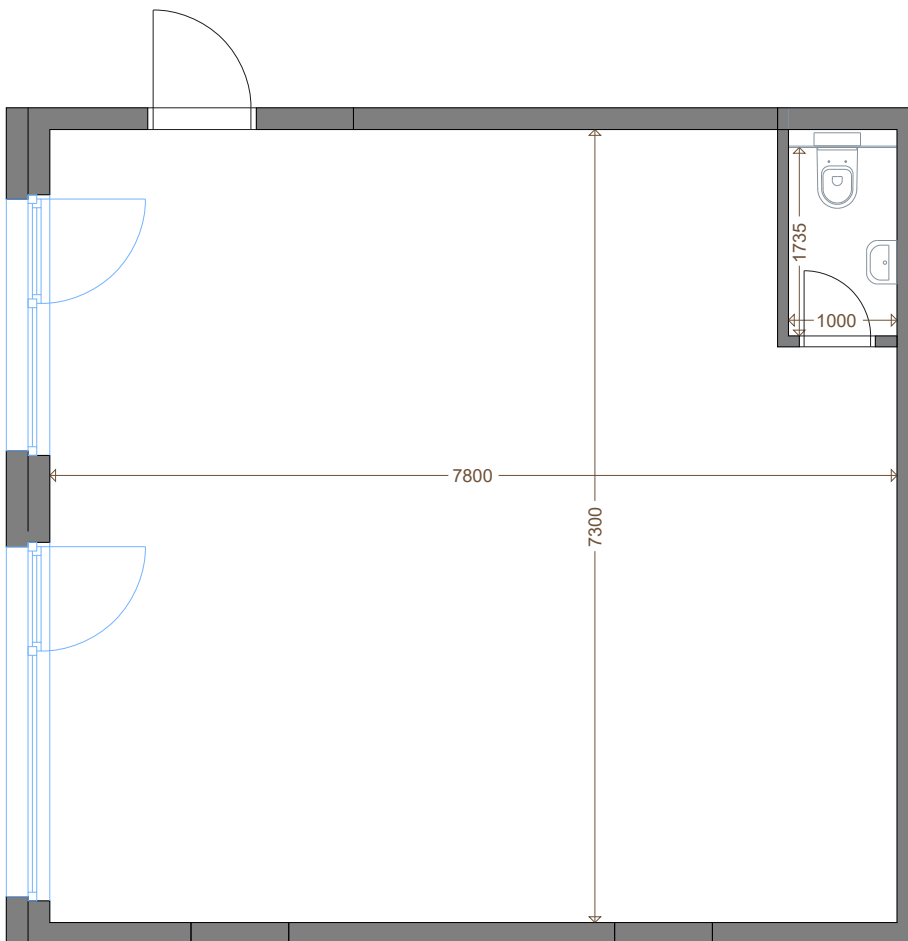

Pohľad od ulice Banskobystrická

1.NP

Katalógový list

Uvedené rozmery sú predbežné a nemusia sa zhodovať s realizáciou. Riešenie zariadenia je ilustračné.

Showroom: Jozefská 12, Bratislava

☎ 0917 622 226

predaj@kesselbauer.sk