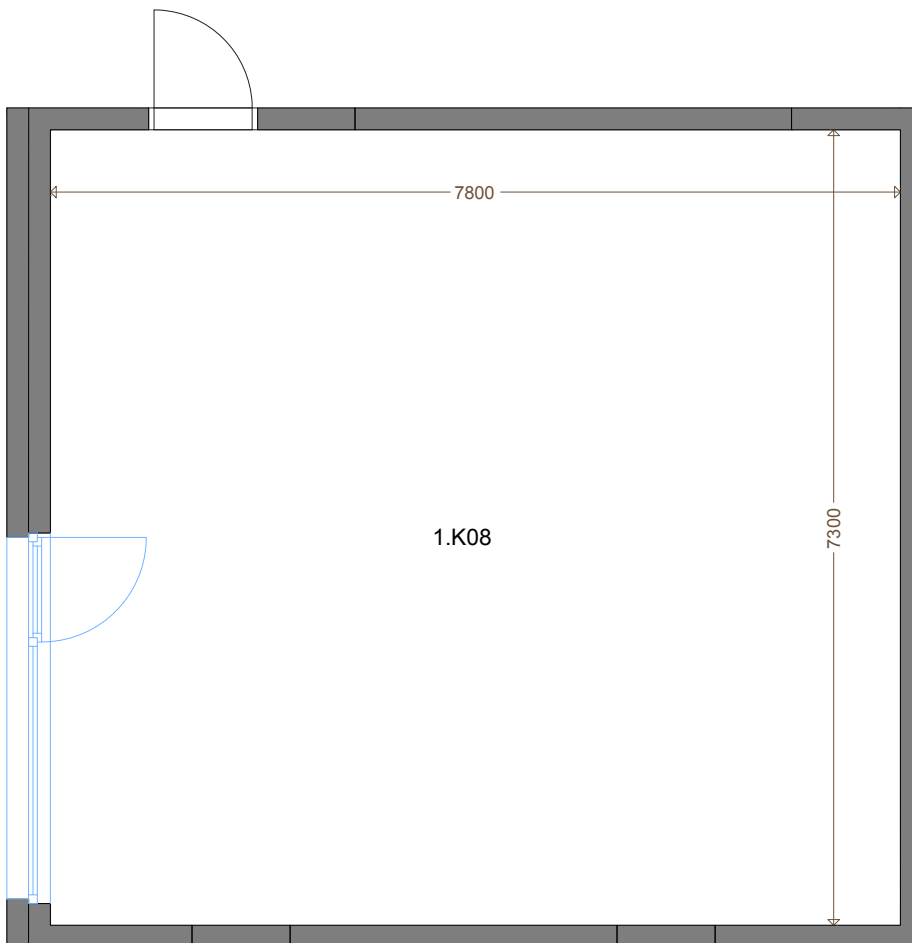

*Kesselbauer*  
REZIDENCIA

Obchodný priestor 1.K08  
55,70 m<sup>2</sup>

Pohľad od ulice Banskobystrická

1.NP

Katalógový list

Uvedené rozmery sú predbežné a nemusia sa zhodovať s realizáciou. Riešenie zariadenia je ilustračné.