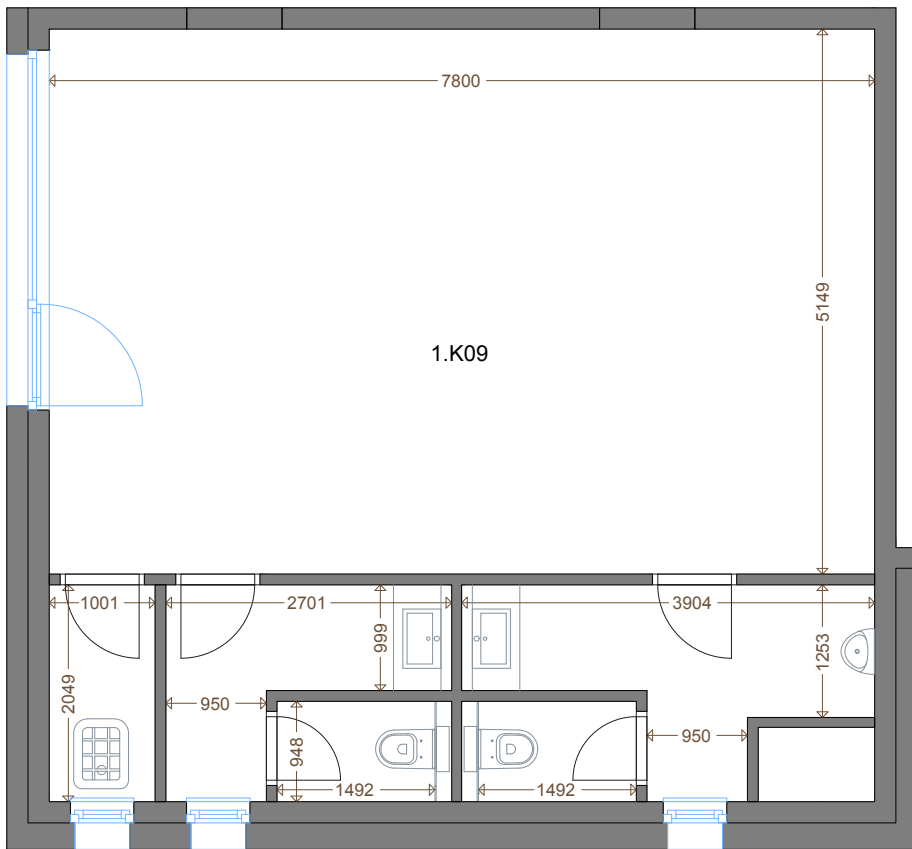

Pohľad od ulice Banskobystrická

1.NP

Katalógový list

Uvedené rozmery sú predbežné a nemusia sa zhodovať s realizáciou. Riešenie zariadenia je ilustračné.

Showroom: Jozefská 12, Bratislava

☎ 0917 622 226

predaj@kesselbauer.sk