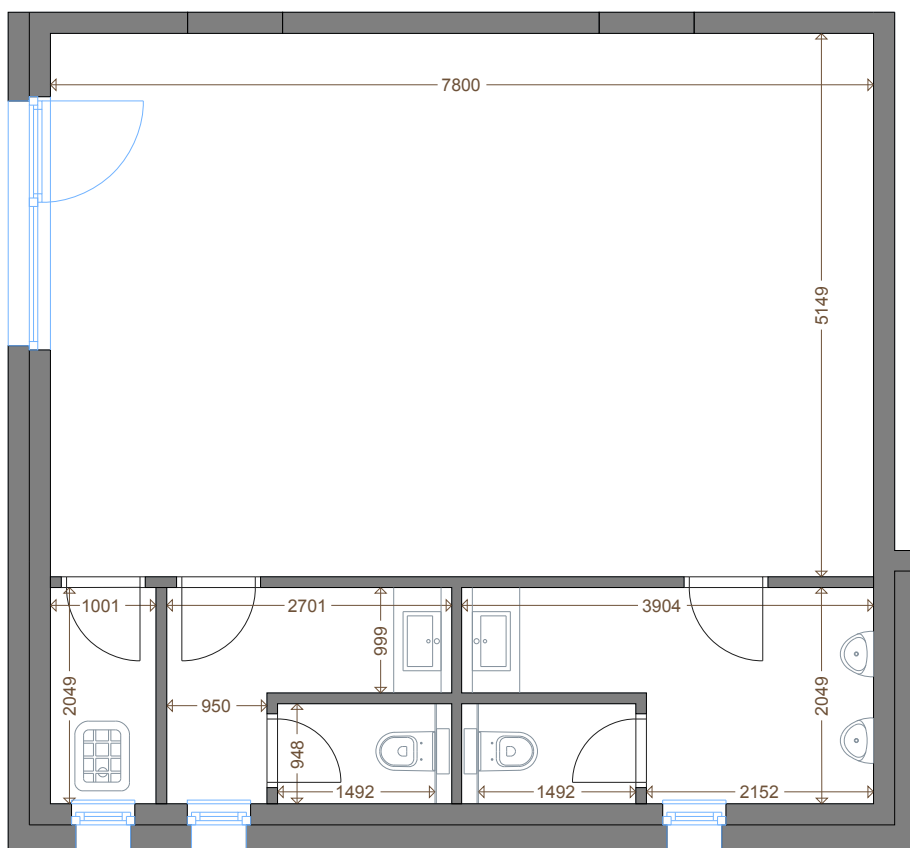

Pohľad od ulice Banskobystrická

1.NP

Katalógový list

Uvedené rozmery sú predbežné a nemusia sa zhodovať s realizáciou. Riešenie zariadenia je ilustračné.

Showroom: Jozefská 12, Bratislava

☎ 0917 622 226

predaj@kesselbauer.sk